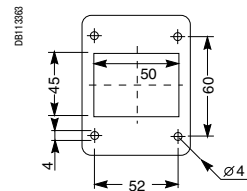

IP67

Размер	16 A	
	3P+⊕	3P+N+⊕
A	100	130
B	116	169
C	140	134
E	41	7
F	18	116
G	67	92
H	21	25
I	80	106
L	50	65
M	23	28,5
Pg	21	21
P	2 x 16	2 x 21

Фазоинвертор для монтажа на панели

IP44

Размер	16 A	
	3P+⊕	3P+N+⊕
A	65	90
B	85	100
C	52	77
D	60	85
E	5,2	5,5
F	53	76
G	20	20
H	41,5	59,5
I	23,5	20,5
L	85	96
M	124	148

IP67

Размер	16 A	
	3P+⊕	3P+N+⊕
A	65	90
B	85	100
C	52	77
D	60	85
E	5,2	5,5
F	53	76
G	20	20
H	41,5	59,5
I	23,5	20,5
L	92	107
M	124	148

Переходники

Панельные розетки бытового назначения

Настенные вилки

IP44

Размер	16 A			32 A		
	2P+⊕	3P+⊕	3P+N+⊕	2P+⊕	3P+⊕	3P+N+⊕
A	100	100	130	130	130	130
B	106	109	125	130	130	132
C	139	140	134	136	136	140
E	41	41	7	7	7	7
F	18	18	116	116	116	116
G	67	67	92	92	92	92
H	21	21	25	25	25	25
I	80	80	106	106	106	106
L	50	50	65	65	65	65
M	23	23	28,5	28,5	28,5	28,5
Pg	21	21	21	21	21	21
P	2 x 16	2 x 16	2 x 21	2 x 21	2 x 21	2 x 21

Размер	16 A			32 A		
	2P+⊕	3P+⊕	3P+N+⊕	2P+⊕	3P+⊕	3P+N+⊕
A	100	100	120	120	120	120
B	75	75	90	90	90	90
C	122	123	142	151	151	152
D	76	76	86	89	89	95
E	21	21	24	24	24	24
F	83	83	103	103	103	103
G	62	62	77	77	77	77
H	57,5	57,5	72,5	72,5	72,5	72,5

IP67

Размер	16 A			32 A		
	2P+⊕	3P+⊕	3P+N+⊕	2P+⊕	3P+⊕	3P+N+⊕
A	100	100	130	130	130	130
B	111	116	169	178	178	179
C	139	140	134	136	136	140
E	41	41	7	7	7	7
F	18	18	116	116	116	116
G	67	67	92	92	92	92
H	21	21	25	25	25	25
I	80	80	106	106	106	106
L	50	50	65	65	65	65
M	23	23	28,5	28,5	28,5	28,5
Pg	21	21	21	21	21	21
P	2 x 16	2 x 16	2 x 16	2 x 16	2 x 16	2 x 16