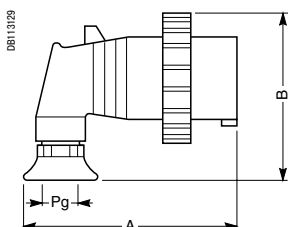

Вилки IP44

Размер	16 A			32 A		
	2P+⊕	3P+⊕	3P+N+⊕	2P+⊕	3P+⊕	3P+N+⊕
A	129	139	142	152	152	160
B	59	65	74	76	76	86
C	48	48	58	58	58	58

IP67

Размер	16 A			32 A		
	2P+⊕	3P+⊕	3P+N+⊕	2P+⊕	3P+⊕	3P+N+⊕
A	129	139	142	152	152	160
B	73	81	89	95	95	102
C	48	48	58	58	58	58

Размер	63 A			125 A		
	2P+⊕	3P+⊕	3P+N+⊕	2P+⊕	3P+⊕	3P+N+⊕
A	265	265	265	325	325	325
B	110	110	110	131	131	131
Pg	36	36	36	48	48	48

Угловые кабельные вилки (90°)

IP44

Размер	16 A			32 A		
	2P+⊕	3P+⊕	3P+N+⊕	2P+⊕	3P+⊕	3P+N+⊕
A	110	115	119	141	141	141
B	91	98	105	113	113	116
Pg	16	16	16	21	21	21

IP67

Размер	16 A			32 A		
	2P+⊕	3P+⊕	3P+N+⊕	2P+⊕	3P+⊕	3P+N+⊕
A	110	115	119	141	141	141
B	91	98	105	113	113	116
Pg	16	16	16	21	21	21

Кабельные розетки

IP44

Размер	16 A			32 A		
	2P+⊕	3P+⊕	3P+N+⊕	2P+⊕	3P+⊕	3P+N+⊕
A	140	150	153	165	165	172
B	78	88	97	98	98	106
C	48	48	58	58	58	58