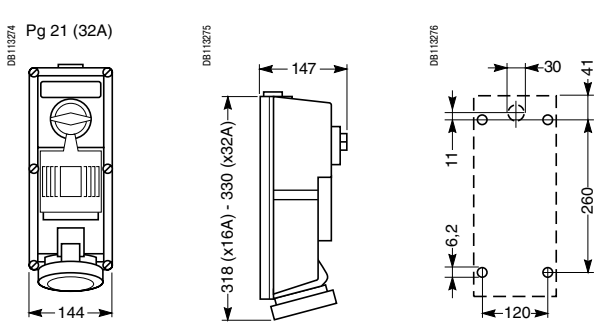

IP65 - 32 A

Розетки с выключателем, блокировкой и держателем предохранителей

IP65 - 63 A

Розетки с безопасным разделительным трансформатором

IP65 - 32 A

Розетки с DIN-рейкой

IP65 - 16 A и 32 A

IP65 - 32 A и 63 A

Модульные панели

Розетки Isoblock с электрической блокировкой и механическим выключателем

IP65 - 63 A и 125 A

Размер	83925 - 83325	83926 - 83326	83927 - 83327
A	111	222	151
B	535	535	535
C	81	192	121
D	514	514	514

Размер	63 A	125 A
A	640	710
B	185	205
C	510	520

Система щитков Каедра

Корпуса щитков для розеток

Корпуса мини-щитков для промышленных разъемов PratiKa с установочными размерами 65 x 85 мм

Корпуса щитков для промышленных разъемов PratiKa с установочными размерами 90 x 100 мм