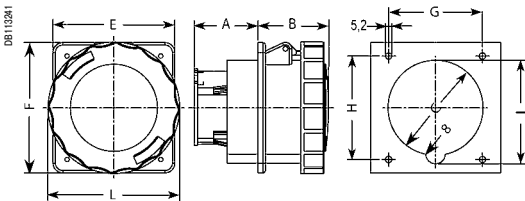

Размер	16 A			32 A		
	2P+⚡	3P+⚡	3P+N+⚡	2P+⚡	3P+⚡	3P+N+⚡
A	57	57	56	64	64	64
B	46	48	50	54	54	57
C	54	58	70	70	70	75
D	73	81	89	95	95	102
E	65	65	90	90	90	90
F	85	85	100	100	100	100
G	52	52	77	77	77	77
H	60	60	85	85	85	85
I	2	2	7	3	3	2,5
L	59	65,5	75	76	76	83

Корпус для монтажа на поверхности

Под фланец 65 x 85 мм

Под фланец 90 x 100 мм

Размер	Для монтажа розеток с фланцем	
	65 x 85	90 x 100
A	120	155
B	96	102
C	76	89
D	5,5	5,5
E	11	11
F	-	125
G	85	90
H	26	26

Прямые для монтажа на панели

IP44

IP67

L = 108 мм для розеток на 63 А и L = 129 мм для розеток на 125 А

Размер	16 А			32 А		
	2P+±	3P+±	3P+N+±	2P+±	3P+±	3P+N+±
A	22	22	22	28	28	28
B	54	54	54	63	63	64
C	44	48	54	58	58	65
D	60	68	76	82	82	89
E	65	65	90	90	90	90
F	85	85	100	100	100	100
G	52	52	77	77	77	77
H	60	60	85	85	85	85

Размер	16 А			32 А		
	2P+±	3P+±	3P+N+±	2P+±	3P+±	3P+N+±
A	22	22	22	28	28	28
B	54	54	54	63	63	64
C	44	48	54	58	58	65
D	73	81	89	95	95	102
E	65	65	90	90	90	90
F	85	85	100	100	100	100
G	52	52	77	77	77	77
H	60	60	85	85	85	85