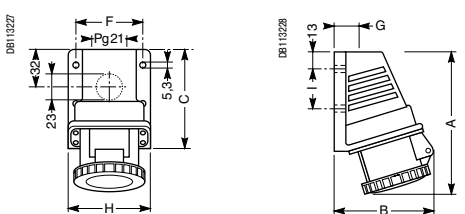

Условия установки панельных вилок IP67 на 63 и 125 A (согласно стандарту МЭК 60309-2)

Компактные настенные розетки

IP44

IP67

Размер	16 A			32 A		
	2P+⚡	3P+⚡	3P+N+⚡	2P+⚡	3P+⚡	3P+N+⚡
A	131	131	150	159	159	160
B	92	92	101	104	104	106
C	82	82	100	100	100	100
F	59	59	69	69	69	69
G	20	20	24	24	24	24
H	70	70	81	81	81	81
I	33	33	47	47	47	47

Размер	16 A			32 A		
	2P+⚡	3P+⚡	3P+N+⚡	2P+⚡	3P+⚡	3P+N+⚡
A	132	132	152	161	161	162
B	92	92	101	104	104	106
C	82	82	100	100	100	100
F	59	59	69	69	69	69
G	20	20	24	24	24	24
H	70	70	81	81	81	81
I	33	33	47	47	47	47