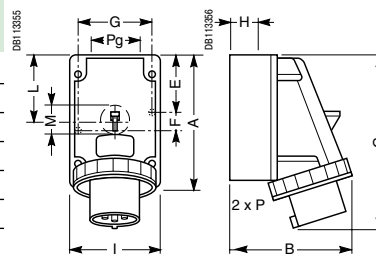

Фазоинвертор

IP44

Размер	16 A	
	3P+⊕	3P+N+⊕
A	145	163
B	66,5	74,5
∅	10	13

IP67

Размер	16 A	
	3P+⊕	3P+N+⊕
A	139	147,5
B	77	87
Pg	Pg 16	Pg 21

Угловые кабельные вилки (90°) с переключателем фаз

IP44

Размер	16 A	
	3P+⊕	3P+N+⊕
A	115	119
B	91	98
∅	16	16

IP67

Размер	16 A	
	3P+⊕	3P+N+⊕
A	115	119
B	98	105
Pg	16	16

Настенные вилки с переключателем фаз

IP44

Размер	16 A	
	3P+⊕	3P+N+⊕
A	100	130
B	109	125
C	140	134
E	41	7
F	18	116
G	67	92
H	21	25
I	80	106
L	50	65
M	23	28,5
Pg	21	21
P	2 x 16	2 x 21

IP67

Размер	16 A	
	3P+⊕	3P+N+⊕
A	100	130
B	116	169
C	140	134
E	41	7
F	18	116
G	67	92
H	21	25
I	80	106
L	50	65
M	23	28,5
Pg	21	21
P	2 x 16	2 x 21

Фазоинвертор для монтажа на панели

IP44

Размер	16 A	
	3P+⊕	3P+N+⊕
A	65	90
B	85	100
C	52	77
D	60	85
E	5,2	5,5
F	53	76
G	20	20
H	41,5	59,5
I	23,5	20,5
L	85	96
M	124	148