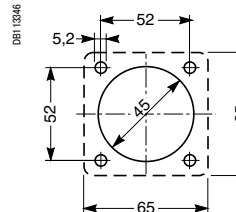

IP67

Прямые 65 x 65 мм для монтажа на панели

IP44

IP67

Розетки бытового назначения 50 x 50 мм

IP54

Розетки бытового назначения 65 x 85 мм

IP54