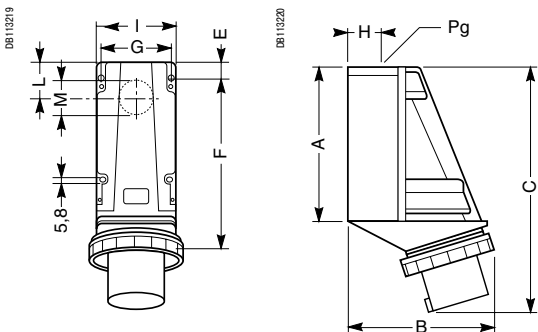

Размер	63 A			125 A		
	2P+⊕	3P+⊕	3P+N+⊕	2P+⊕	3P+⊕	3P+N+⊕
A	162	162	162	224	224	224
B	180	180	180	214	214	214
C	281	281	281	354	354	354
E	8	8	8	23	23	23
F	127	127	127	147	147	147
G	88	88	88	97	97	97
H	31	31	31	44	44	44
I	104	104	104	114	114	114
L	40	40	40	50	50	50
M	38	38	38	60	60	60
Pg	29	29	29	48	48	48