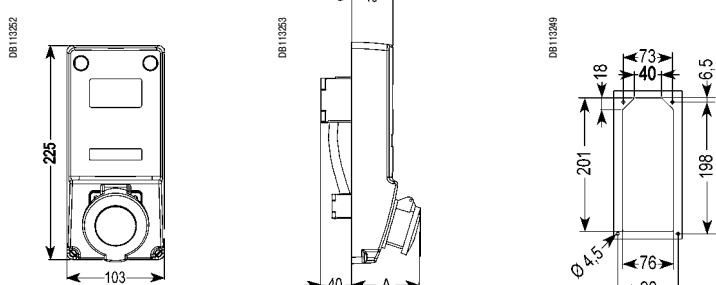

Для монтажа на панели