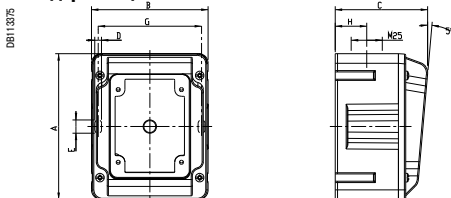

Корпус для монтажа на поверхности

Под фланец 65 x 85 мм

Под фланец 90 x 100 мм