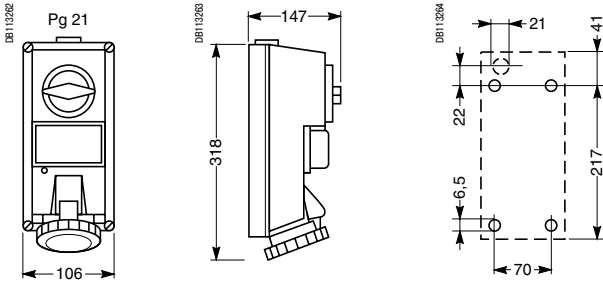

Розетки PratiKa с выключателем и блокировкой

Серия Isoblock

Розетки Isoblock с выключателем и блокировкой, с отсоединяемыми держателями предохранителей, с устройством сигнализации или без него

IP65 - 16 A