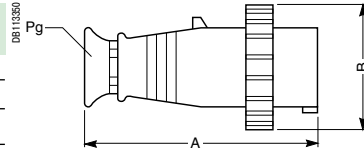

IP67

Размер	16 A			32 A		
	2P+⊕	3P+⊕	3P+N+⊕	2P+⊕	3P+⊕	3P+N+⊕
A	110	115	119	141	141	141
B	91	98	105	113	113	116
Pg	16	16	16	21	21	21

Кабельные розетки

IP44

Размер	16 A			32 A		
	2P+⊕	3P+⊕	3P+N+⊕	2P+⊕	3P+⊕	3P+N+⊕
A	140	150	153	165	165	172
B	78	88	97	98	98	106
C	48	48	58	58	58	58

IP67

Размер	16 A			32 A		
	2P+⊕	3P+⊕	3P+N+⊕	2P+⊕	3P+⊕	3P+N+⊕
A	142	152	155	164	164	173
B	84	87	96	99	99	104
C	48	48	58	58	58	58

Размер	63 A			125 A		
	2P+⊕	3P+⊕	3P+N+⊕	2P+⊕	3P+⊕	3P+N+⊕
A	265	265	265	325	325	325
B	110	110	110	131	131	131
Pg	36	36	36	48	48	48

Фазоинвертор

IP44

Размер	16 A	
	3P+⊕	3P+N+⊕
A	145	163
B	66,5	74,5
∅	10	13

IP67

Размер	16 A	
	3P+⊕	3P+N+⊕
A	139	147,5
B	77	87
Pg	Pg 16	Pg 21

Угловые кабельные вилки (90°) с переключателем фаз

IP44

Размер	16 A	
	3P+⊕	3P+N+⊕
A	115	119
B	91	98
∅	16	16