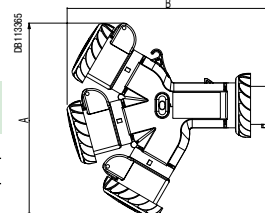

Вилка	IP67		Розетки
	A	B	
16 A 2P+⊖	222	233	3 x 16 A 2P+⊖
16 A 3P+⊖	242	244	3 x 16 A 3P+⊖
32 A 3P+N+⊖	251	274	1x 32 A 3P+N+⊖ +2 x 16 A 2P+⊖

IP67