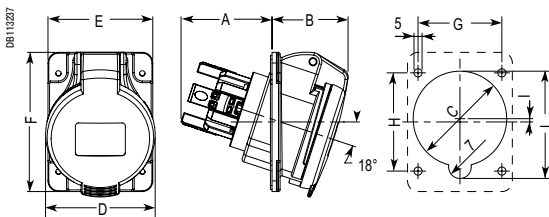

Прямые для монтажа на панели

IP44

IP67

Размер	16 A			32 A		
	2P+⚡	3P+⚡	3P+N+⚡	2P+⚡	3P+⚡	3P+N+⚡
A	40	40	40	42	42	42
B	54	54	54	63	63	64
C	44	48	54	58	58	65
D	60	68	76	82	82	89
E	65	65	90	90	90	90
F	85	85	100	100	100	100
G	52	52	77	77	77	77
H	60	60	85	85	85	85

Размер	16 A			32 A		
	2P+⚡	3P+⚡	3P+N+⚡	2P+⚡	3P+⚡	3P+N+⚡
A	40	40	40	42	42	42
B	54	54	54	63	63	64
C	44	48	54	58	58	65
D	73	81	89	95	95	102
E	65	65	90	90	90	90
F	85	85	100	100	100	100
G	52	52	77	77	77	77
H	60	60	85	85	85	85

Угловые для монтажа на панели

IP44

IP67

Размер	16 A			32 A		
	2P+⚡	3P+⚡	3P+N+⚡	2P+⚡	3P+⚡	3P+N+⚡
A	57	57	56	64	64	64
B	46	48	50	53	53	55
C	54	58	70	70	70	75
D	60	68	76	82	82	89
E	65	65	90	90	90	90
F	85	85	100	100	100	100
G	52	52	77	77	77	77
H	60	60	85	85	85	85
I	2	2	7	3	3	2,5
L	59	65,5	75	76	76	83