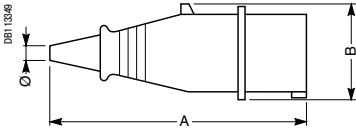

IP67

Размер	16 A			32 A		
	2P+⊕	3P+⊕	3P+N+⊕	2P+⊕	3P+⊕	3P+N+⊕
A	142	152	155	164	164	173
B	84	87	96	99	99	104
C	48	48	58	58	58	58

Размер	63 A			125 A		
	2P+⊕	3P+⊕	3P+N+⊕	2P+⊕	3P+⊕	3P+N+⊕
A	265	265	265	325	325	325
B	110	110	110	131	131	131
Pg	36	36	36	48	48	48

Фазоинвертор

IP44

Размер	16 A	
	3P+⊕	3P+N+⊕
A	145	163
B	66,5	74,5
∅	10	13

IP67

Размер	16 A	
	3P+⊕	3P+N+⊕
A	139	147,5
B	77	87
Pg	Pg 16	Pg 21

Угловые кабельные вилки (90°) с переключателем фаз

IP44

Размер	16 A	
	3P+⊕	3P+N+⊕
A	115	119
B	91	98
∅	16	16