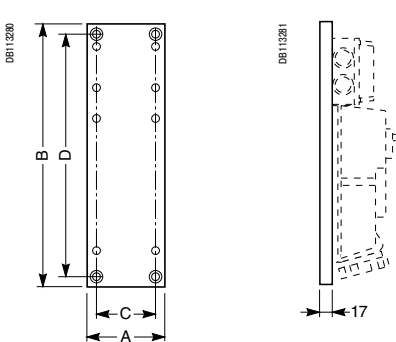

IP65 - 32 A

Розетки с выключателем, блокировкой и держателем предохранителей

IP65 - 63 A

Розетки с безопасным разделительным трансформатором

IP65 - 32 A

Розетки с DIN-рейкой

IP65 - 16 A и 32 A

IP65 - 32 A и 63 A

Модульные панели

Розетки Isoblock с электрической блокировкой и механическим выключателем

IP65 - 63 A и 125 A

Размер	83925 - 83325	83926 - 83326	83927 - 83327
A	111	222	151
B	535	535	535
C	81	192	121
D	514	514	514

Размер	63 A	125 A
A	640	710
B	185	205
C	510	520

Система щитков Каедра

Корпуса щитков для розеток

Корпуса мини-щитков для промышленных разъемов PratiKa с установочными размерами 65 x 85 мм

Корпуса щитков для промышленных разъемов PratiKa с установочными размерами 90 x 100 мм