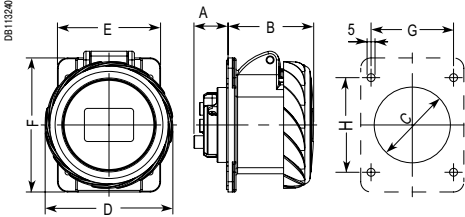

Размер	16 A			32 A		
	2P+⚡	3P+⚡	3P+N+⚡	2P+⚡	3P+⚡	3P+N+⚡
A	57	57	56	64	64	64
B	46	48	50	54	54	57
C	54	58	70	70	70	75
D	73	81	89	95	95	102
E	65	65	90	90	90	90
F	85	85	100	100	100	100
G	52	52	77	77	77	77
H	60	60	85	85	85	85
I	2	2	7	3	3	2,5
L	59	65,5	75	76	76	83

Корпус для монтажа на поверхности

Под фланец 65 x 85 мм

Под фланец 90 x 100 мм

Размер	Для монтажа розеток с фланцем	
	65 x 85	90 x 100
A	120	155
B	96	102
C	76	89
D	5,5	5,5
E	11	11
F	-	125
G	85	90
H	26	26

Прямые для монтажа на панели

IP44

IP67

L = 108 мм для розеток на 63 А и L = 129 мм для розеток на 125 А

Размер	16 А			32 А		
	2P+±	3P+±	3P+N+±	2P+±	3P+±	3P+N+±
A	22	22	22	28	28	28
B	54	54	54	63	63	64
C	44	48	54	58	58	65
D	60	68	76	82	82	89
E	65	65	90	90	90	90
F	85	85	100	100	100	100
G	52	52	77	77	77	77
H	60	60	85	85	85	85