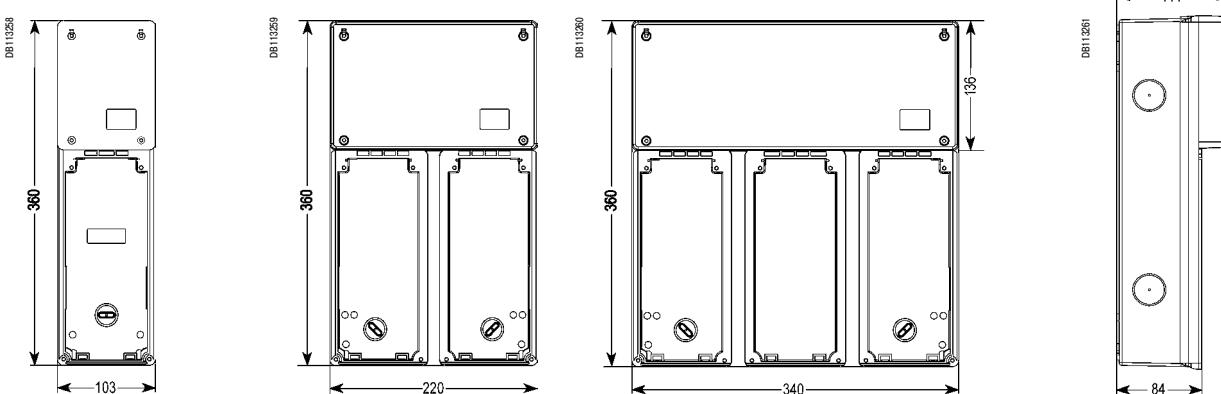

Модульные основания Unika

Для монтажа на поверхности