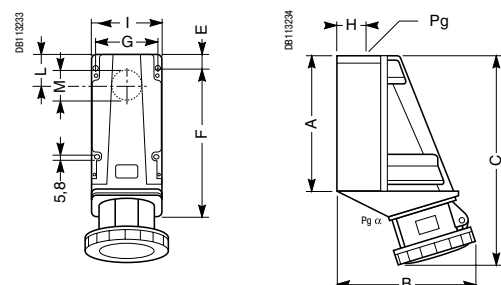

Размер	63 A			125 A		
	2P+$\pm$	3P+$\pm$	3P+N+$\pm$	2P+$\pm$	3P+$\pm$	3P+N+$\pm$
A	162	162	162	224	224	224
B	180	180	180	213	213	213
C	255	255	255	340	340	340
E	8	8	8	23	23	23
F	127	127	127	147	147	147
G	88	88	88	97	97	97
H	31	31	31	44	44	44
I	104	104	104	114	114	114
L	40	40	40	50	50	50
M	38	38	38	60	60	60
Pg	29	29	29	48	48	48
Pg α	29	29	29	29	36	29