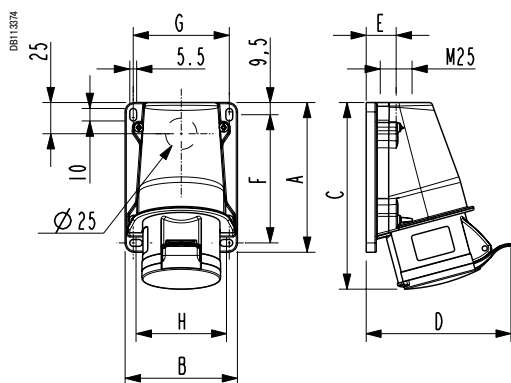

Размер	16 A			32 A		
	2P+$\pm$	3P+$\pm$	3P+N+$\pm$	2P+$\pm$	3P+$\pm$	3P+N+$\pm$
A	100	100	120	120	120	120
B	75	75	90	90	90	90
C	129	131	150	160	160	160
D	100	104	116	119	119	125
E	21	21	24	24	24	24
F	83	83	103	103	103	103
G	62	62,5	77	77	77	77
H	57,5	57,5	72,5	72,5	72,5	72,5