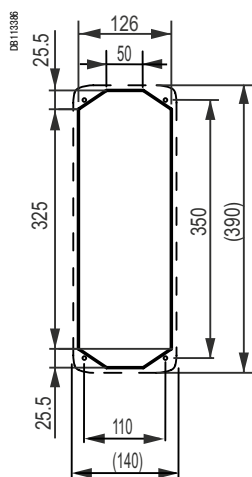

Монтажный вырез для изделия для монтажа на панели