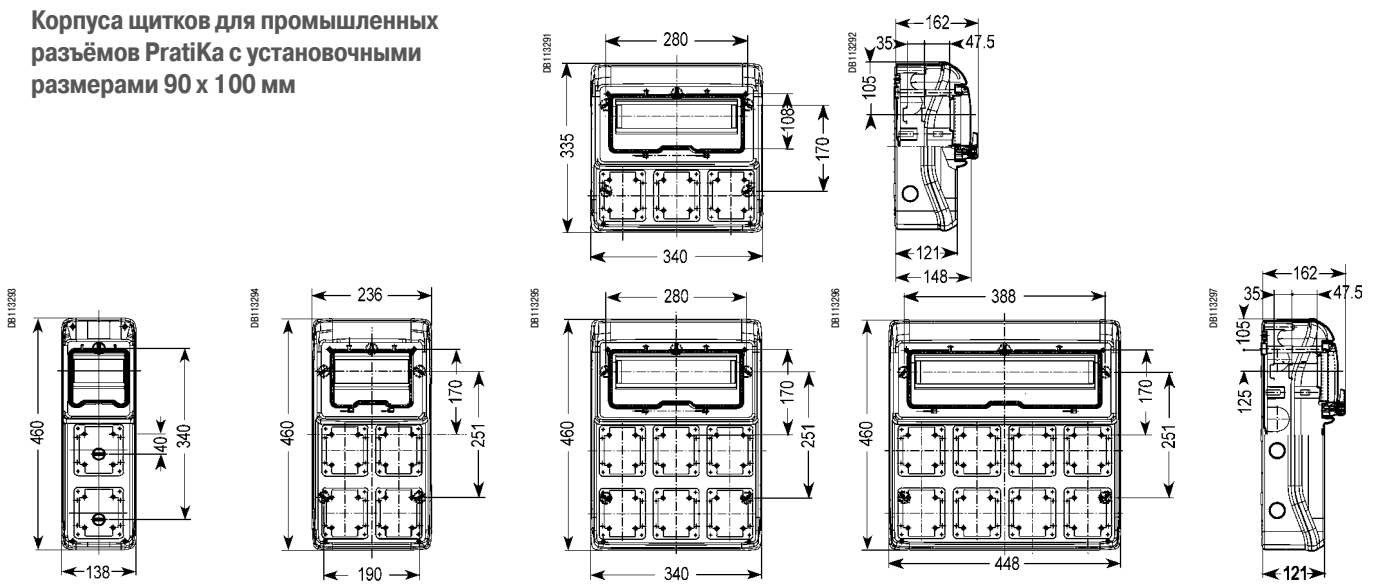

Модульные панели

Розетки Isoblock с электрической блокировкой и механическим выключателем

IP65 - 63 A и 125 A

Размер	83925 - 83325	83926 - 83326	83927 - 83327
A	111	222	151
B	535	535	535
C	81	192	121
D	514	514	514

Размер	63 A	125 A
A	640	710
B	185	205
C	510	520

Система щитков Каедра

Корпуса щитков для розеток

Корпуса мини-щитков для промышленных разъемов PratiKa с установочными размерами 65 x 85 мм

Корпуса щитков для промышленных разъемов PratiKa с установочными размерами 90 x 100 мм