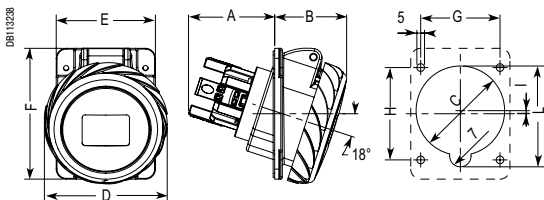

IP67

Размер	16 A			32 A		
	2P+⚡	3P+⚡	3P+N+⚡	2P+⚡	3P+⚡	3P+N+⚡
A	57	57	56	64	64	64
B	46	48	50	53	53	55
C	54	58	70	70	70	75
D	60	68	76	82	82	89
E	65	65	90	90	90	90
F	85	85	100	100	100	100
G	52	52	77	77	77	77
H	60	60	85	85	85	85
I	2	2	7	3	3	2,5
L	59	65,5	75	76	76	83

Размер	16 A			32 A		
	2P+⚡	3P+⚡	3P+N+⚡	2P+⚡	3P+⚡	3P+N+⚡
A	57	57	56	64	64	64
B	46	48	50	54	54	57
C	54	58	70	70	70	75
D	73	81	89	95	95	102
E	65	65	90	90	90	90
F	85	85	100	100	100	100
G	52	52	77	77	77	77
H	60	60	85	85	85	85
I	2	2	7	3	3	2,5
L	59	65,5	75	76	76	83