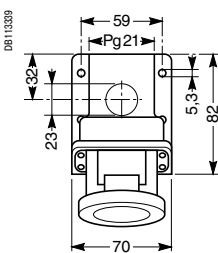

Настенные розетки

IP44