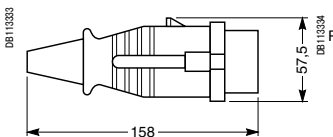

Кабельные вилки

IP44

IP67