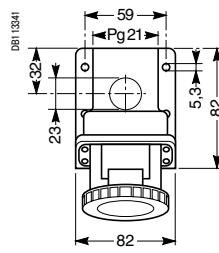

Кабельные вилки

IP44

IP67

Кабельные розетки

IP44

IP67

Настенные вилки

IP44

Настенные розетки

IP44

IP67

Разветвители с тремя розетками

Вилка	IP44		Розетки
	A	B	
16 A 2P+⊖	223	230	3 x 16 A 2P+⊖
16 A 3P+⊖	245	241	3 x 16 A 3P+⊖
32 A 3P+N+⊖	252	270	1x 32 A 3P+N+⊖ +2 x 16 A 2P+⊖

IP44

Вилка	IP67		Розетки
	A	B	
16 A 2P+⊖	222	233	3 x 16 A 2P+⊖
16 A 3P+⊖	242	244	3 x 16 A 3P+⊖
32 A 3P+N+⊖	251	274	1x 32 A 3P+N+⊖ +2 x 16 A 2P+⊖

IP67

Разветвители с двумя розетками

Вилка	IP44		Розетки
	A	B	
16A 2P+⊖	160	230	2 x 16A 2P+⊖
16A 3P+⊖	173	241	2 x 16A 3P+⊖

IP44

Вилка	IP67		Розетки
	A	B	
16A 2P+⊖	160	233	2 x 16A 2P+⊖
16A 3P+⊖	171	244	2 x 16A 3P+⊖

IP67

Прямые 65 x 65 мм для монтажа на панели

IP44

IP67

Розетки бытового назначения 50 x 50 мм

IP54

Розетки бытового назначения 65 x 85 мм

IP54