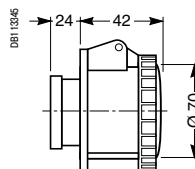

IP67

Прямые 65 x 65 мм для монтажа на панели

IP44

IP67

Розетки бытового назначения 50 x 50 мм

IP54

Розетки бытового назначения 65 x 85 мм

IP54