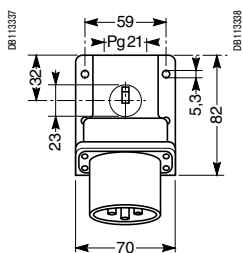

Настенные вилки

IP44