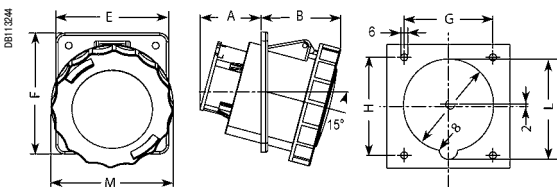

Прямые для монтажа на панели

IP44

IP67

L = 108 мм для розеток на 63 А и L = 129 мм для розеток на 125 А

Размер	16 А			32 А		
	2P+±	3P+±	3P+N+±	2P+±	3P+±	3P+N+±
A	22	22	22	28	28	28
B	54	54	54	63	63	64
C	44	48	54	58	58	65
D	60	68	76	82	82	89
E	65	65	90	90	90	90
F	85	85	100	100	100	100
G	52	52	77	77	77	77
H	60	60	85	85	85	85

Размер	16 А			32 А		
	2P+±	3P+±	3P+N+±	2P+±	3P+±	3P+N+±
A	22	22	22	28	28	28
B	54	54	54	63	63	64
C	44	48	54	58	58	65
D	73	81	89	95	95	102
E	65	65	90	90	90	90
F	85	85	100	100	100	100
G	52	52	77	77	77	77
H	60	60	85	85	85	85

Угловые для монтажа на панели

IP44

IP67

M = 108 мм для розеток на 63 А и M = 129 мм для розеток на 125 А

Размер	16 А			32 А		
	2P+±	3P+±	3P+N+±	2P+±	3P+±	3P+N+±
A	38	38	37	48	48	48
B	46	48	50	53	53	55
C	54	58	70	70	70	75
D	60	68	76	82	82	89
E	65	65	90	90	90	90
F	85	85	100	100	100	100
G	52	52	77	77	77	77
H	60	60	85	85	85	85
I	2	2	7	3	3	2,5
L	59	65,5	75	76	76	83