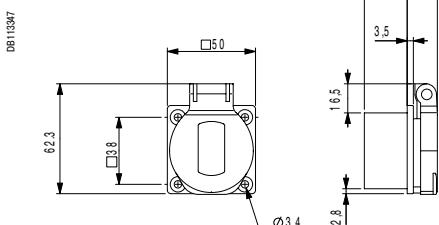

IP67

Прямые 65 x 65 мм для монтажа на панели

IP44

IP67

Розетки бытового назначения 50 x 50 мм

IP54

Розетки бытового назначения 65 x 85 мм

IP54