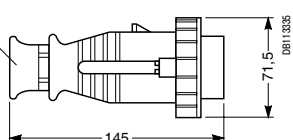

Кабельные вилки

IP44

IP67

Кабельные розетки

IP44

IP67

Настенные вилки

IP44

Настенные розетки

IP44

IP67

Разветвители с тремя розетками

Вилка	IP44		Розетки
	A	B	
16 A 2P+⊖	223	230	3 x 16 A 2P+⊖
16 A 3P+⊖	245	241	3 x 16 A 3P+⊖
32 A 3P+N+⊖	252	270	1x 32 A 3P+N+⊖ +2 x 16 A 2P+⊖

IP44

Вилка	IP67		Розетки
	A	B	
16 A 2P+⊖	222	233	3 x 16 A 2P+⊖
16 A 3P+⊖	242	244	3 x 16 A 3P+⊖
32 A 3P+N+⊖	251	274	1x 32 A 3P+N+⊖ +2 x 16 A 2P+⊖

IP67

Разветвители с двумя розетками

Вилка	IP44		Розетки
	A	B	
16A 2P+⊖	160	230	2 x 16A 2P+⊖
16A 3P+⊖	173	241	2 x 16A 3P+⊖

IP44

Вилка	IP67		Розетки
	A	B	
16A 2P+⊖	160	233	2 x 16A 2P+⊖
16A 3P+⊖	171	244	2 x 16A 3P+⊖

IP67

Прямые 65 x 65 мм для монтажа на панели

IP44

IP67

Розетки бытового назначения 50 x 50 мм

IP54

Розетки бытового назначения 65 x 85 мм

IP54