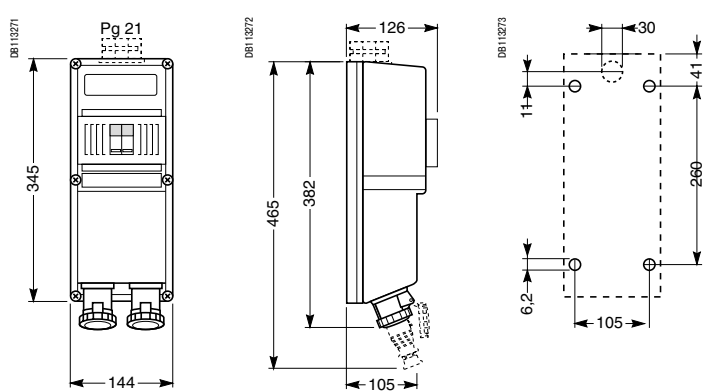

IP65 - 32 A

Розетки с выключателем, блокировкой и держателем предохранителей

IP65 - 63 A

Розетки с безопасным разделительным трансформатором

IP65 - 32 A

Розетки с DIN-рейкой

IP65 - 16 A и 32 A

IP65 - 32 A и 63 A

Модульные панели

Розетки Isoblock с электрической блокировкой и механическим выключателем

IP65 - 63 A и 125 A

Размер	83925 - 83325	83926 - 83326	83927 - 83327
A	111	222	151
B	535	535	535
C	81	192	121
D	514	514	514

Размер	63 A	125 A
A	640	710
B	185	205
C	510	520

Система щитков Каедра

Корпуса щитков для розеток

Корпуса мини-щитков для промышленных разъемов PratiKa с установочными размерами 65 x 85 мм

Корпуса щитков для промышленных разъемов PratiKa с установочными размерами 90 x 100 мм