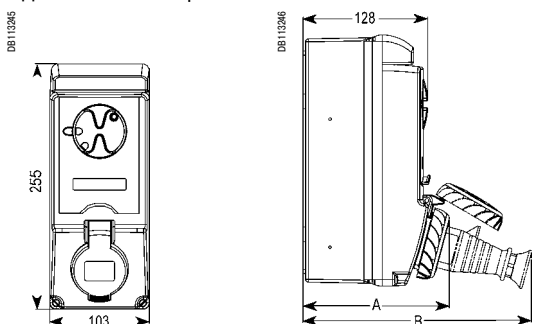

Розетки PratiKa с выключателем и блокировкой

Серия Unika

Розетки Unika с выключателем и блокировкой

Для монтажа на поверхности