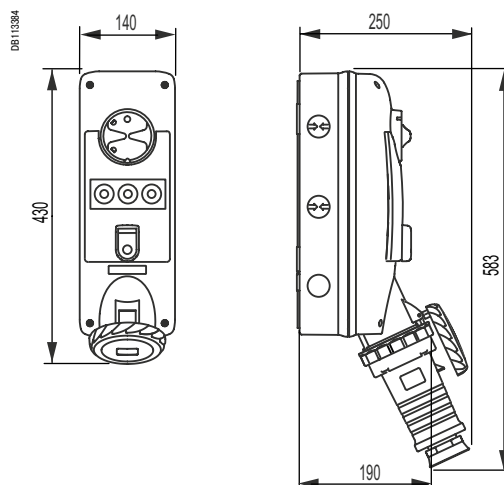

Без защиты

С DIN-рейкой

Защита плавким предохранителем

Для монтажа на панели, со степенью защиты IP65

Без защиты

С DIN-рейкой

Защита плавким предохранителем

Монтажный вырез для изделия для монтажа на панели