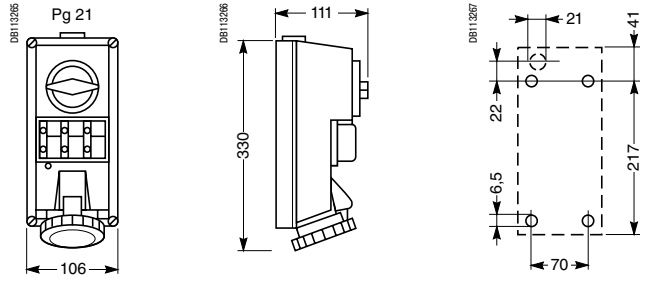

IP65 - 32 A

Розетки с выключателем, блокировкой и держателем предохранителей