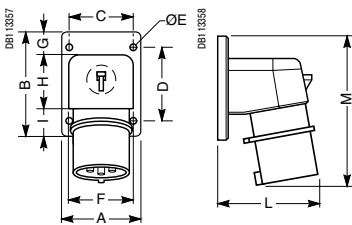

Фазоинвертор

IP44

Размер	16 A	
	3P+⊕	3P+N+⊕
A	145	163
B	66,5	74,5
∅	10	13

IP67

Размер	16 A	
	3P+⊕	3P+N+⊕
A	139	147,5
B	77	87
Pg	Pg 16	Pg 21

Угловые кабельные вилки (90°) с переключателем фаз

IP44

Размер	16 A	
	3P+⊕	3P+N+⊕
A	115	119
B	91	98
∅	16	16

IP67

Размер	16 A	
	3P+⊕	3P+N+⊕
A	115	119
B	98	105
Pg	16	16

Настенные вилки с переключателем фаз

IP44

Размер	16 A	
	3P+⊕	3P+N+⊕
A	100	130
B	109	125
C	140	134
E	41	7
F	18	116
G	67	92
H	21	25
I	80	106
L	50	65
M	23	28,5
Pg	21	21
P	2 x 16	2 x 21

IP67

Размер	16 A	
	3P+⊕	3P+N+⊕
A	100	130
B	116	169
C	140	134
E	41	7
F	18	116
G	67	92
H	21	25
I	80	106
L	50	65
M	23	28,5
Pg	21	21
P	2 x 16	2 x 21

Фазоинвертор для монтажа на панели

IP44

Размер	16 A	
	3P+⊕	3P+N+⊕
A	65	90
B	85	100
C	52	77
D	60	85
E	5,2	5,5
F	53	76
G	20	20
H	41,5	59,5
I	23,5	20,5
L	85	96
M	124	148