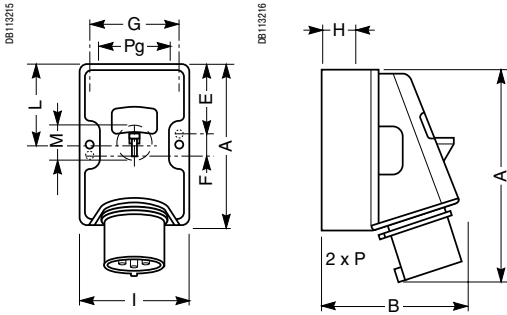

IP67

Размер	16 A	
	3P+⊕	3P+N+⊕
A	100	130
B	116	169
C	140	134
E	41	7
F	18	116
G	67	92
H	21	25
I	80	106
L	50	65
M	23	28,5
Pg	21	21
P	2 x 16	2 x 21

Фазоинвертор для монтажа на панели

IP44

Размер	16 A	
	3P+⊕	3P+N+⊕
A	65	90
B	85	100
C	52	77
D	60	85
E	5,2	5,5
F	53	76
G	20	20
H	41,5	59,5
I	23,5	20,5
L	85	96
M	124	148

IP67

Размер	16 A	
	3P+⊕	3P+N+⊕
A	65	90
B	85	100
C	52	77
D	60	85
E	5,2	5,5
F	53	76
G	20	20
H	41,5	59,5
I	23,5	20,5
L	92	107
M	124	148

Переходники

Панельные розетки бытового назначения

Настенные вилки

IP44

Размер	16 A			32 A		
	2P+⊕	3P+⊕	3P+N+⊕	2P+⊕	3P+⊕	3P+N+⊕
A	100	100	130	130	130	130
B	106	109	125	130	130	132
C	139	140	134	136	136	140
E	41	41	7	7	7	7
F	18	18	116	116	116	116
G	67	67	92	92	92	92
H	21	21	25	25	25	25
I	80	80	106	106	106	106
L	50	50	65	65	65	65
M	23	23	28,5	28,5	28,5	28,5
Pg	21	21	21	21	21	21
P	2 x 16	2 x 16	2 x 21	2 x 21	2 x 21	2 x 21

Размер	16 A			32 A		
	2P+⊕	3P+⊕	3P+N+⊕	2P+⊕	3P+⊕	3P+N+⊕
A	100	100	120	120	120	120
B	75	75	90	90	90	90
C	122	123	142	151	151	152
D	76	76	86	89	89	95
E	21	21	24	24	24	24
F	83	83	103	103	103	103
G	62	62	77	77	77	77
H	57,5	57,5	72,5	72,5	72,5	72,5

IP67

Размер	16 A			32 A		
	2P+⊕	3P+⊕	3P+N+⊕	2P+⊕	3P+⊕	3P+N+⊕
A	100	100	130	130	130	130
B	111	116	169	178	178	179
C	139	140	134	136	136	140
E	41	41	7	7	7	7
F	18	18	116	116	116	116
G	67	67	92	92	92	92
H	21	21	25	25	25	25
I	80	80	106	106	106	106
L	50	50	65	65	65	65
M	23	23	28,5	28,5	28,5	28,5
Pg	21	21	21	21	21	21
P	2 x 16	2 x 16	2 x 16	2 x 16	2 x 16	2 x 16