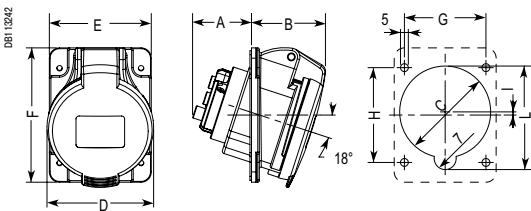

Корпус для монтажа на поверхности

Под фланец 65 x 85 мм

Под фланец 90 x 100 мм

Размер	Для монтажа розеток с фланцем	
	65 x 85	90 x 100
A	120	155
B	96	102
C	76	89
D	5,5	5,5
E	11	11
F	-	125
G	85	90
H	26	26

Прямые для монтажа на панели

IP44

IP67

L = 108 мм для розеток на 63 А и L = 129 мм для розеток на 125 А

Размер	16 А			32 А		
	2P+±	3P+±	3P+N+±	2P+±	3P+±	3P+N+±
A	22	22	22	28	28	28
B	54	54	54	63	63	64
C	44	48	54	58	58	65
D	60	68	76	82	82	89
E	65	65	90	90	90	90
F	85	85	100	100	100	100
G	52	52	77	77	77	77
H	60	60	85	85	85	85

Размер	16 А			32 А		
	2P+±	3P+±	3P+N+±	2P+±	3P+±	3P+N+±
A	22	22	22	28	28	28
B	54	54	54	63	63	64
C	44	48	54	58	58	65
D	73	81	89	95	95	102
E	65	65	90	90	90	90
F	85	85	100	100	100	100
G	52	52	77	77	77	77
H	60	60	85	85	85	85

Угловые для монтажа на панели

IP44

IP67

M = 108 мм для розеток на 63 А и M = 129 мм для розеток на 125 А

Размер	16 А			32 А		
	2P+±	3P+±	3P+N+±	2P+±	3P+±	3P+N+±
A	38	38	37	48	48	48
B	46	48	50	53	53	55
C	54	58	70	70	70	75
D	60	68	76	82	82	89
E	65	65	90	90	90	90
F	85	85	100	100	100	100
G	52	52	77	77	77	77
H	60	60	85	85	85	85
I	2	2	7	3	3	2,5
L	59	65,5	75	76	76	83