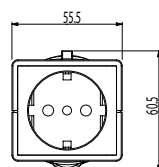

Фазоинвертор

IP44

Размер	16 A	
	3P+⊕	3P+N+⊕
A	145	163
B	66,5	74,5
∅	10	13

IP67

Размер	16 A	
	3P+⊕	3P+N+⊕
A	139	147,5
B	77	87
Pg	Pg 16	Pg 21

Угловые кабельные вилки (90°) с переключателем фаз

IP44

Размер	16 A	
	3P+⊕	3P+N+⊕
A	115	119
B	91	98
∅	16	16

IP67

Размер	16 A	
	3P+⊕	3P+N+⊕
A	115	119
B	98	105
Pg	16	16

Настенные вилки с переключателем фаз

IP44

Размер	16 A	
	3P+⊕	3P+N+⊕
A	100	130
B	109	125
C	140	134
E	41	7
F	18	116
G	67	92
H	21	25
I	80	106
L	50	65
M	23	28,5
Pg	21	21
P	2 x 16	2 x 21

IP67

Размер	16 A	
	3P+⊕	3P+N+⊕
A	100	130
B	116	169
C	140	134
E	41	7
F	18	116
G	67	92
H	21	25
I	80	106
L	50	65
M	23	28,5
Pg	21	21
P	2 x 16	2 x 21

Фазоинвертор для монтажа на панели

IP44

Размер	16 A	
	3P+⊕	3P+N+⊕
A	65	90
B	85	100
C	52	77
D	60	85
E	5,2	5,5
F	53	76
G	20	20
H	41,5	59,5
I	23,5	20,5
L	85	96
M	124	148

IP67

Размер	16 A	
	3P+⊕	3P+N+⊕
A	65	90
B	85	100
C	52	77
D	60	85
E	5,2	5,5
F	53	76
G	20	20
H	41,5	59,5
I	23,5	20,5
L	92	107
M	124	148

Переходники

Панельные розетки бытового назначения

Настенные вилки

IP44

Размер	16 A			32 A		
	2P+⊕	3P+⊕	3P+N+⊕	2P+⊕	3P+⊕	3P+N+⊕
A	100	100	130	130	130	130
B	106	109	125	130	130	132
C	139	140	134	136	136	140
E	41	41	7	7	7	7
F	18	18	116	116	116	116
G	67	67	92	92	92	92
H	21	21	25	25	25	25
I	80	80	106	106	106	106
L	50	50	65	65	65	65
M	23	23	28,5	28,5	28,5	28,5
Pg	21	21	21	21	21	21
P	2 x 16	2 x 16	2 x 21	2 x 21	2 x 21	2 x 21