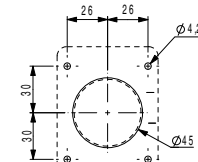

IP67

Прямые 65 x 65 мм для монтажа на панели

IP44

IP67

Розетки бытового назначения 50 x 50 мм

IP54

Розетки бытового назначения 65 x 85 мм

IP54