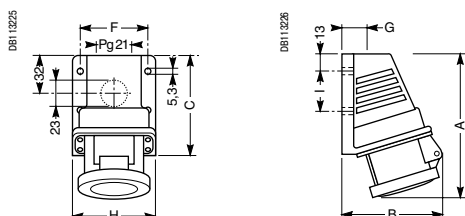

Панельные вилки

IP44

IP67

Размер	16 A			32 A		
	2P+⚡	3P+⚡	3P+N+⚡	2P+⚡	3P+⚡	3P+N+⚡
A	65	65	90	90	90	90
B	85	85	100	100	100	100
C	52	52	77	77	77	77
D	60	60	85	85	85	85
E	5,2	5,2	5,5	5,5	5,5	5,5
F	53	53	76	76	76	76
G	20	20	20	20	20	20
H	41,5	41,5	59,5	59,5	59,5	59,5
I	23,5	23,5	20,5	20,5	20,5	20,5
L	82	85	96	98	98	101
M	123	124	148	159	159	159

Размер	16 A			32 A		
	2P+⚡	3P+⚡	3P+N+⚡	2P+⚡	3P+⚡	3P+N+⚡
A	65	65	90	90	90	90
B	85	85	100	100	100	100
C	52	52	77	77	77	77
D	60	60	85	85	85	85
E	5,2	5,2	5,5	5,5	5,5	5,5
F	53	53	76	76	76	76
G	20	20	20	20	20	20
H	41,5	41,5	59,5	59,5	59,5	59,5
I	23,5	23,5	20,5	20,5	20,5	20,5
L	92	92	107	112	112	115
M	123	124	148	159	159	159

Размер	63 A			125 A		
	2P+⚡	3P+⚡	3P+N+⚡	2P+⚡	3P+⚡	3P+N+⚡
A	24	24	24	44,5	44,5	44,5
B	89	89	89	99	99	99
C	114	114	114	129	129	129
D	75	75	75	90	90	90
E	100	100	100	110	110	110
F	107	107	107	114	114	114
G	77	77	77	90	90	90
H	85	85	85	90	90	90

Условия установки панельных вилок IP67 на 63 и 125 A (согласно стандарту МЭК 60309-2)

Компактные настенные розетки

IP44

IP67

Размер	16 A			32 A		
	2P+⚡	3P+⚡	3P+N+⚡	2P+⚡	3P+⚡	3P+N+⚡
A	131	131	150	159	159	160
B	92	92	101	104	104	106
C	82	82	100	100	100	100
F	59	59	69	69	69	69
G	20	20	24	24	24	24
H	70	70	81	81	81	81
I	33	33	47	47	47	47

Размер	16 A			32 A		
	2P+⚡	3P+⚡	3P+N+⚡	2P+⚡	3P+⚡	3P+N+⚡
A	132	132	152	161	161	162
B	92	92	101	104	104	106
C	82	82	100	100	100	100
F	59	59	69	69	69	69
G	20	20	24	24	24	24
H	70	70	81	81	81	81
I	33	33	47	47	47	47