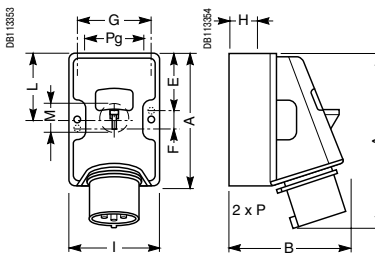

IP67

Размер	16 A			32 A		
	2P+⊕	3P+⊕	3P+N+⊕	2P+⊕	3P+⊕	3P+N+⊕
A	142	152	155	164	164	173
B	84	87	96	99	99	104
C	48	48	58	58	58	58

Размер	63 A			125 A		
	2P+⊕	3P+⊕	3P+N+⊕	2P+⊕	3P+⊕	3P+N+⊕
A	265	265	265	325	325	325
B	110	110	110	131	131	131
Pg	36	36	36	48	48	48

Фазоинвертор

IP44

Размер	16 A	
	3P+⊕	3P+N+⊕
A	145	163
B	66,5	74,5
∅	10	13

IP67

Размер	16 A	
	3P+⊕	3P+N+⊕
A	139	147,5
B	77	87
Pg	Pg 16	Pg 21

Угловые кабельные вилки (90°) с переключателем фаз

IP44

Размер	16 A	
	3P+⊕	3P+N+⊕
A	115	119
B	91	98
∅	16	16

IP67

Размер	16 A	
	3P+⊕	3P+N+⊕
A	115	119
B	98	105
Pg	16	16

Настенные вилки с переключателем фаз

IP44

Размер	16 A	
	3P+⊕	3P+N+⊕
A	100	130
B	109	125
C	140	134
E	41	7
F	18	116
G	67	92
H	21	25
I	80	106
L	50	65
M	23	28,5
Pg	21	21
P	2 x 16	2 x 21

IP67

Размер	16 A	
	3P+⊕	3P+N+⊕
A	100	130
B	116	169
C	140	134
E	41	7
F	18	116
G	67	92
H	21	25
I	80	106
L	50	65
M	23	28,5
Pg	21	21
P	2 x 16	2 x 21

Фазоинвертор для монтажа на панели

IP44

Размер	16 A	
	3P+⊕	3P+N+⊕
A	65	90
B	85	100
C	52	77
D	60	85
E	5,2	5,5
F	53	76
G	20	20
H	41,5	59,5
I	23,5	20,5
L	85	96
M	124	148