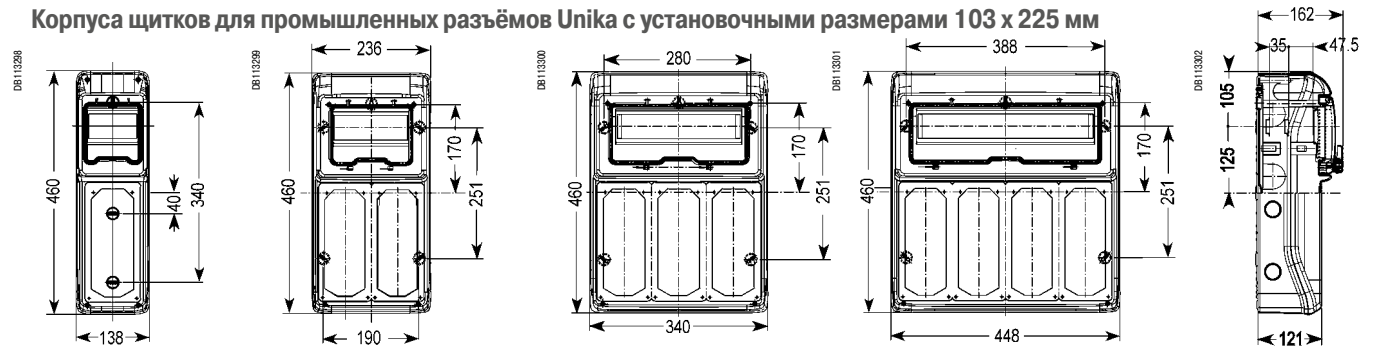

Корпуса щитков для комбинации розеток