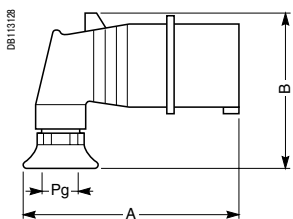

Вилки IP44

Размер	16 A			32 A		
	2P+⊕	3P+⊕	3P+N+⊕	2P+⊕	3P+⊕	3P+N+⊕
A	129	139	142	152	152	160
B	59	65	74	76	76	86
C	48	48	58	58	58	58

IP67

Размер	16 A			32 A		
	2P+⊕	3P+⊕	3P+N+⊕	2P+⊕	3P+⊕	3P+N+⊕
A	129	139	142	152	152	160
B	73	81	89	95	95	102
C	48	48	58	58	58	58

Размер	63 A			125 A		
	2P+⊕	3P+⊕	3P+N+⊕	2P+⊕	3P+⊕	3P+N+⊕
A	265	265	265	325	325	325
B	110	110	110	131	131	131
Pg	36	36	36	48	48	48

Угловые кабельные вилки (90°)

IP44

Размер	16 A			32 A		
	2P+⊕	3P+⊕	3P+N+⊕	2P+⊕	3P+⊕	3P+N+⊕
A	110	115	119	141	141	141
B	91	98	105	113	113	116
Pg	16	16	16	21	21	21