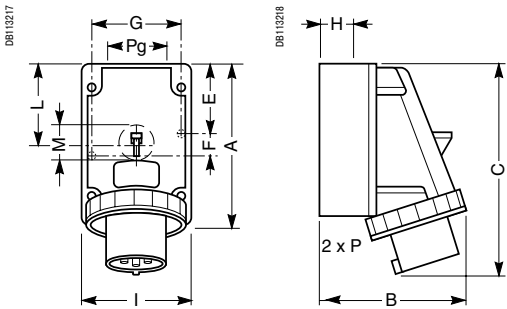

IP67

Размер	16 A	
	3P+⊕	3P+N+⊕
A	100	130
B	116	169
C	140	134
E	41	7
F	18	116
G	67	92
H	21	25
I	80	106
L	50	65
M	23	28,5
Pg	21	21
P	2 x 16	2 x 21

Фазоинвертор для монтажа на панели

IP44

Размер	16 A	
	3P+⊕	3P+N+⊕
A	65	90
B	85	100
C	52	77
D	60	85
E	5,2	5,5
F	53	76
G	20	20
H	41,5	59,5
I	23,5	20,5
L	85	96
M	124	148

IP67

Размер	16 A	
	3P+⊕	3P+N+⊕
A	65	90
B	85	100
C	52	77
D	60	85
E	5,2	5,5
F	53	76
G	20	20
H	41,5	59,5
I	23,5	20,5
L	92	107
M	124	148

Переходники

Панельные розетки бытового назначения

Настенные вилки

IP44

Размер	16 A			32 A		
	2P+⊕	3P+⊕	3P+N+⊕	2P+⊕	3P+⊕	3P+N+⊕
A	100	100	130	130	130	130
B	106	109	125	130	130	132
C	139	140	134	136	136	140
E	41	41	7	7	7	7
F	18	18	116	116	116	116
G	67	67	92	92	92	92
H	21	21	25	25	25	25
I	80	80	106	106	106	106
L	50	50	65	65	65	65
M	23	23	28,5	28,5	28,5	28,5
Pg	21	21	21	21	21	21
P	2 x 16	2 x 16	2 x 21	2 x 21	2 x 21	2 x 21

Размер	16 A			32 A		
	2P+⊕	3P+⊕	3P+N+⊕	2P+⊕	3P+⊕	3P+N+⊕
A	100	100	120	120	120	120
B	75	75	90	90	90	90
C	122	123	142	151	151	152
D	76	76	86	89	89	95
E	21	21	24	24	24	24
F	83	83	103	103	103	103
G	62	62	77	77	77	77
H	57,5	57,5	72,5	72,5	72,5	72,5

IP67

Размер	16 A			32 A		
	2P+⊕	3P+⊕	3P+N+⊕	2P+⊕	3P+⊕	3P+N+⊕
A	100	100	130	130	130	130
B	111	116	169	178	178	179
C	139	140	134	136	136	140
E	41	41	7	7	7	7
F	18	18	116	116	116	116
G	67	67	92	92	92	92
H	21	21	25	25	25	25
I	80	80	106	106	106	106
L	50	50	65	65	65	65
M	23	23	28,5	28,5	28,5	28,5
Pg	21	21	21	21	21	21
P	2 x 16	2 x 16	2 x 16	2 x 16	2 x 16	2 x 16