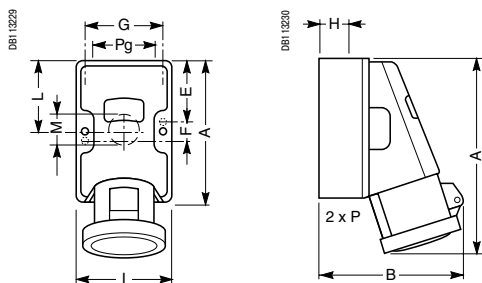

Настенные розетки

IP44

Размер	16 A			32 A		
	2P+$\pm$	3P+$\pm$	3P+N+$\pm$	2P+$\pm$	3P+$\pm$	3P+N+$\pm$
A	100	100	130	130	130	130
B	126	126	141	145	145	149
C	154	155	176	189	189	192
E	41	41	7	7	7	7
F	18	18	116	116	116	116
G	67	67	92	92	92	92
H	21	21	25	25	25	25
I	80	80	106	106	106	106
L	50	50	65	65	65	65
M	23	23	28,5	28,5	28,5	28,5
Pg	21	21	21	21	21	21
P	2 x 16	2 x 16	2 x 21	2 x 21	2 x 21	2 x 21