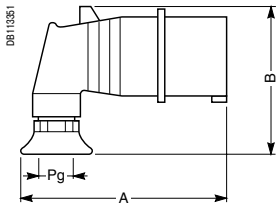

Фазоинвертор

IP44

Размер	16 A	
	3P+⊕	3P+N+⊕
A	145	163
B	66,5	74,5
∅	10	13

IP67

Размер	16 A	
	3P+⊕	3P+N+⊕
A	139	147,5
B	77	87
Pg	Pg 16	Pg 21

Угловые кабельные вилки (90°) с переключателем фаз

IP44

Размер	16 A	
	3P+⊕	3P+N+⊕
A	115	119
B	91	98
∅	16	16

IP67

Размер	16 A	
	3P+⊕	3P+N+⊕
A	115	119
B	98	105
Pg	16	16

Настенные вилки с переключателем фаз

IP44

Размер	16 A	
	3P+⊕	3P+N+⊕
A	100	130
B	109	125
C	140	134
E	41	7
F	18	116
G	67	92
H	21	25
I	80	106
L	50	65
M	23	28,5
Pg	21	21
P	2 x 16	2 x 21

IP67

Размер	16 A	
	3P+⊕	3P+N+⊕
A	100	130
B	116	169
C	140	134
E	41	7
F	18	116
G	67	92
H	21	25
I	80	106
L	50	65
M	23	28,5
Pg	21	21
P	2 x 16	2 x 21

Фазоинвертор для монтажа на панели

IP44

Размер	16 A	
	3P+⊕	3P+N+⊕
A	65	90
B	85	100
C	52	77
D	60	85
E	5,2	5,5
F	53	76
G	20	20
H	41,5	59,5
I	23,5	20,5
L	85	96
M	124	148