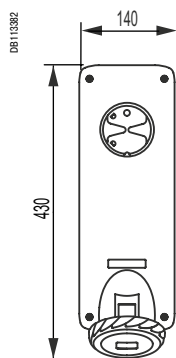

Для монтажа на панели, со степенью защиты IP65

Без защиты