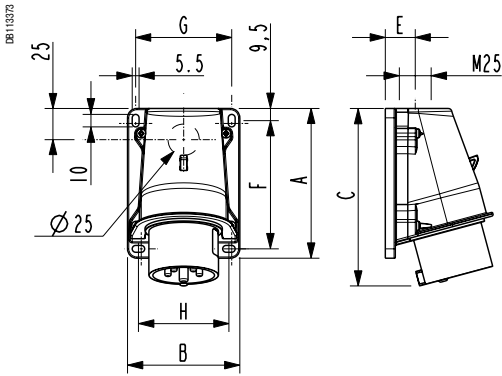

IP67

Размер	16 A	
	3P+⊕	3P+N+⊕
A	100	130
B	116	169
C	140	134
E	41	7
F	18	116
G	67	92
H	21	25
I	80	106
L	50	65
M	23	28,5
Pg	21	21
P	2 x 16	2 x 21

Фазоинвертор для монтажа на панели

IP44

Размер	16 A	
	3P+⊕	3P+N+⊕
A	65	90
B	85	100
C	52	77
D	60	85
E	5,2	5,5
F	53	76
G	20	20
H	41,5	59,5
I	23,5	20,5
L	85	96
M	124	148

IP67

Размер	16 A	
	3P+⊕	3P+N+⊕
A	65	90
B	85	100
C	52	77
D	60	85
E	5,2	5,5
F	53	76
G	20	20
H	41,5	59,5
I	23,5	20,5
L	92	107
M	124	148

Переходники

Панельные розетки бытового назначения

Настенные вилки

IP44

Размер	16 A			32 A		
	2P+⊕	3P+⊕	3P+N+⊕	2P+⊕	3P+⊕	3P+N+⊕
A	100	100	130	130	130	130
B	106	109	125	130	130	132
C	139	140	134	136	136	140
E	41	41	7	7	7	7
F	18	18	116	116	116	116
G	67	67	92	92	92	92
H	21	21	25	25	25	25
I	80	80	106	106	106	106
L	50	50	65	65	65	65
M	23	23	28,5	28,5	28,5	28,5
Pg	21	21	21	21	21	21
P	2 x 16	2 x 16	2 x 21	2 x 21	2 x 21	2 x 21

Размер	16 A			32 A		
	2P+⊕	3P+⊕	3P+N+⊕	2P+⊕	3P+⊕	3P+N+⊕
A	100	100	120	120	120	120
B	75	75	90	90	90	90
C	122	123	142	151	151	152
D	76	76	86	89	89	95
E	21	21	24	24	24	24
F	83	83	103	103	103	103
G	62	62	77	77	77	77
H	57,5	57,5	72,5	72,5	72,5	72,5

IP67

Размер	16 A			32 A		
	2P+⊕	3P+⊕	3P+N+⊕	2P+⊕	3P+⊕	3P+N+⊕
A	100	100	130	130	130	130
B	111	116	169	178	178	179
C	139	140	134	136	136	140
E	41	41	7	7	7	7
F	18	18	116	116	116	116
G	67	67	92	92	92	92
H	21	21	25	25	25	25
I	80	80	106	106	106	106
L	50	50	65	65	65	65
M	23	23	28,5	28,5	28,5	28,5
Pg	21	21	21	21	21	21
P	2 x 16	2 x 16	2 x 16	2 x 16	2 x 16	2 x 16