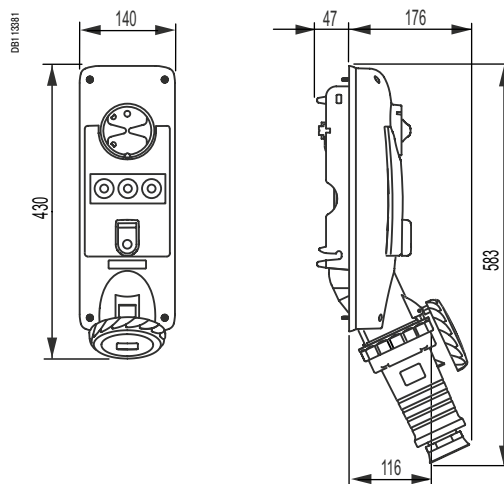

Без защиты

С DIN-рейкой

Защита плавким предохранителем

Для монтажа на панели, со степенью защиты IP65

Без защиты

С DIN-рейкой

Защита плавким предохранителем

Монтажный вырез для изделия для монтажа на панели