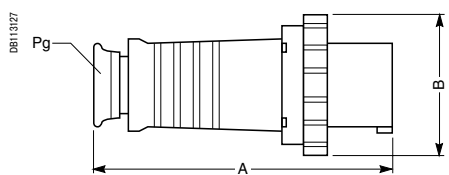

Вилки IP44

Размер	16 A			32 A		
	2P+⊕	3P+⊕	3P+N+⊕	2P+⊕	3P+⊕	3P+N+⊕
A	129	139	142	152	152	160
B	59	65	74	76	76	86
C	48	48	58	58	58	58

IP67

Размер	16 A			32 A		
	2P+⊕	3P+⊕	3P+N+⊕	2P+⊕	3P+⊕	3P+N+⊕
A	129	139	142	152	152	160
B	73	81	89	95	95	102
C	48	48	58	58	58	58

Размер	63 A			125 A		
	2P+⊕	3P+⊕	3P+N+⊕	2P+⊕	3P+⊕	3P+N+⊕
A	265	265	265	325	325	325
B	110	110	110	131	131	131
Pg	36	36	36	48	48	48

Угловые кабельные вилки (90°)

IP44

Размер	16 A			32 A		
	2P+⊕	3P+⊕	3P+N+⊕	2P+⊕	3P+⊕	3P+N+⊕
A	110	115	119	141	141	141
B	91	98	105	113	113	116
Pg	16	16	16	21	21	21