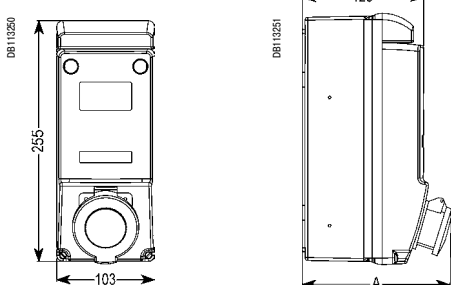

Розетки Unika с безопасным разделительным трансформатором

Для монтажа на поверхности