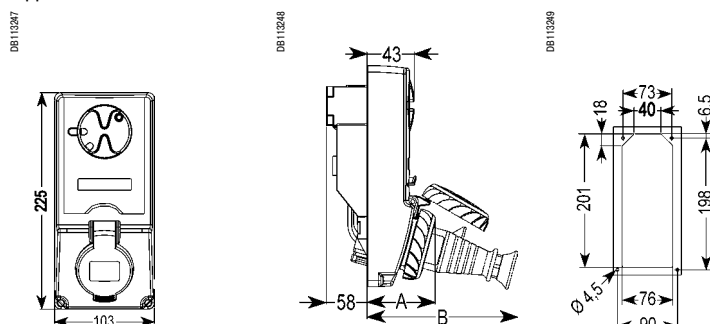

Для монтажа на панели