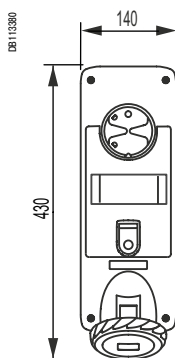

Без защиты

С DIN-рейкой

Защита плавким предохранителем

Для монтажа на панели, со степенью защиты IP65

Без защиты

С DIN-рейкой

Защита плавким предохранителем

Монтажный вырез для изделия для монтажа на панели