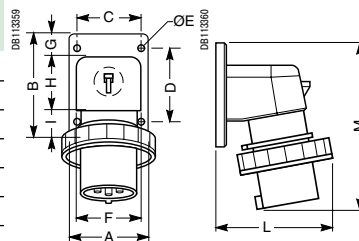

Фазоинвертор

IP44

Размер	16 A	
	3P+⊕	3P+N+⊕
A	145	163
B	66,5	74,5
∅	10	13

IP67

Размер	16 A	
	3P+⊕	3P+N+⊕
A	139	147,5
B	77	87
Pg	Pg 16	Pg 21

Угловые кабельные вилки (90°) с переключателем фаз

IP44

Размер	16 A	
	3P+⊕	3P+N+⊕
A	115	119
B	91	98
∅	16	16

IP67

Размер	16 A	
	3P+⊕	3P+N+⊕
A	115	119
B	98	105
Pg	16	16

Настенные вилки с переключателем фаз

IP44

Размер	16 A	
	3P+⊕	3P+N+⊕
A	100	130
B	109	125
C	140	134
E	41	7
F	18	116
G	67	92
H	21	25
I	80	106
L	50	65
M	23	28,5
Pg	21	21
P	2 x 16	2 x 21

IP67

Размер	16 A	
	3P+⊕	3P+N+⊕
A	100	130
B	116	169
C	140	134
E	41	7
F	18	116
G	67	92
H	21	25
I	80	106
L	50	65
M	23	28,5
Pg	21	21
P	2 x 16	2 x 21

Фазоинвертор для монтажа на панели

IP44

Размер	16 A	
	3P+⊕	3P+N+⊕
A	65	90
B	85	100
C	52	77
D	60	85
E	5,2	5,5
F	53	76
G	20	20
H	41,5	59,5
I	23,5	20,5
L	85	96
M	124	148

IP67

Размер	16 A	
	3P+⊕	3P+N+⊕
A	65	90
B	85	100
C	52	77
D	60	85
E	5,2	5,5
F	53	76
G	20	20
H	41,5	59,5
I	23,5	20,5
L	92	107
M	124	148

Переходники

Панельные розетки бытового назначения

Настенные вилки

IP44

Размер	16 A			32 A		
	2P+⊕	3P+⊕	3P+N+⊕	2P+⊕	3P+⊕	3P+N+⊕
A	100	100	130	130	130	130
B	106	109	125	130	130	132
C	139	140	134	136	136	140
E	41	41	7	7	7	7
F	18	18	116	116	116	116
G	67	67	92	92	92	92
H	21	21	25	25	25	25
I	80	80	106	106	106	106
L	50	50	65	65	65	65
M	23	23	28,5	28,5	28,5	28,5
Pg	21	21	21	21	21	21
P	2 x 16	2 x 16	2 x 21	2 x 21	2 x 21	2 x 21