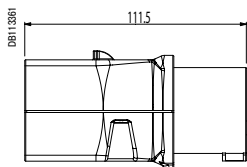

IP67

Размер	16 A	
	3P+⊕	3P+N+⊕
A	115	119
B	98	105
Pg	16	16

Настенные вилки с переключателем фаз

IP44

Размер	16 A	
	3P+⊕	3P+N+⊕
A	100	130
B	109	125
C	140	134
E	41	7
F	18	116
G	67	92
H	21	25
I	80	106
L	50	65
M	23	28,5
Pg	21	21
P	2 x 16	2 x 21

IP67

Размер	16 A	
	3P+⊕	3P+N+⊕
A	100	130
B	116	169
C	140	134
E	41	7
F	18	116
G	67	92
H	21	25
I	80	106
L	50	65
M	23	28,5
Pg	21	21
P	2 x 16	2 x 21

Фазоинвертор для монтажа на панели

IP44

Размер	16 A	
	3P+⊕	3P+N+⊕
A	65	90
B	85	100
C	52	77
D	60	85
E	5,2	5,5
F	53	76
G	20	20
H	41,5	59,5
I	23,5	20,5
L	85	96
M	124	148

IP67

Размер	16 A	
	3P+⊕	3P+N+⊕
A	65	90
B	85	100
C	52	77
D	60	85
E	5,2	5,5
F	53	76
G	20	20
H	41,5	59,5
I	23,5	20,5
L	92	107
M	124	148

Переходники

Панельные розетки бытового назначения

Настенные вилки

IP44

Размер	16 A			32 A		
	2P+⊕	3P+⊕	3P+N+⊕	2P+⊕	3P+⊕	3P+N+⊕
A	100	100	130	130	130	130
B	106	109	125	130	130	132
C	139	140	134	136	136	140
E	41	41	7	7	7	7
F	18	18	116	116	116	116
G	67	67	92	92	92	92
H	21	21	25	25	25	25
I	80	80	106	106	106	106
L	50	50	65	65	65	65
M	23	23	28,5	28,5	28,5	28,5
Pg	21	21	21	21	21	21
P	2 x 16	2 x 16	2 x 21	2 x 21	2 x 21	2 x 21

Размер	16 A			32 A		
	2P+⊕	3P+⊕	3P+N+⊕	2P+⊕	3P+⊕	3P+N+⊕
A	100	100	120	120	120	120
B	75	75	90	90	90	90
C	122	123	142	151	151	152
D	76	76	86	89	89	95
E	21	21	24	24	24	24
F	83	83	103	103	103	103
G	62	62	77	77	77	77
H	57,5	57,5	72,5	72,5	72,5	72,5