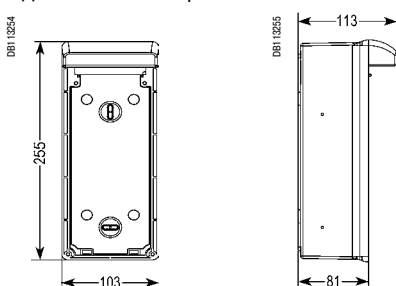

Розетки Unika с безопасным разделительным трансформатором

Для монтажа на поверхности

Для монтажа на панели

A = 166 (IP44) 167 (IP65)

A = 86 (IP44) 87 (IP65)

Монтажные коробки Unika

Для монтажа на поверхности