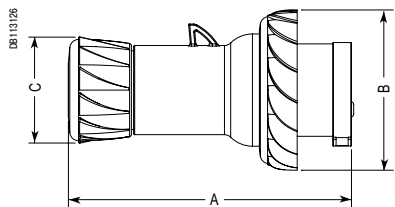

Размеры	76
Промышленные разъемы PratiKa	76
Разъёмы на низкое напряжение	76
Кабельные вилки и розетки	76
Фазоинвертор и переходники	77
Настенные вилки	78
Панельные вилки и настенные розетки	79
Настенные розетки	80
Панельные розетки	81
Разъёмы на сверхнизкое напряжение	83
Розетки PratiKa с выключателем и блокировкой	84
Серия Unika	84
Серия Isoblock	86
Система щитков Kaedra	87
Корпуса щитков для розеток	87
Корпуса щитков для модульных устройств	88
Корпуса с интерфейсным модулем / Корпуса универсальных щитков	89

Вилки IP44

Размер	16 A			32 A		
	2P+⊕	3P+⊕	3P+N+⊕	2P+⊕	3P+⊕	3P+N+⊕
A	129	139	142	152	152	160
B	59	65	74	76	76	86
C	48	48	58	58	58	58

IP67

Размер	16 A			32 A		
	2P+⊕	3P+⊕	3P+N+⊕	2P+⊕	3P+⊕	3P+N+⊕
A	129	139	142	152	152	160
B	73	81	89	95	95	102
C	48	48	58	58	58	58

Размер	63 A			125 A		
	2P+⊕	3P+⊕	3P+N+⊕	2P+⊕	3P+⊕	3P+N+⊕
A	265	265	265	325	325	325
B	110	110	110	131	131	131
Pg	36	36	36	48	48	48

Угловые кабельные вилки (90°)

IP44

Размер	16 A			32 A		
	2P+⊕	3P+⊕	3P+N+⊕	2P+⊕	3P+⊕	3P+N+⊕
A	110	115	119	141	141	141
B	91	98	105	113	113	116
Pg	16	16	16	21	21	21