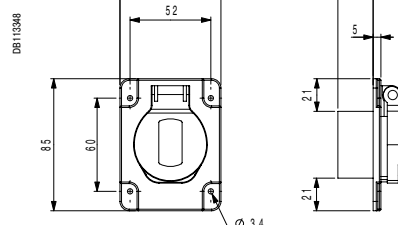

IP67

Прямые 65 x 65 мм для монтажа на панели

IP44

IP67

Розетки бытового назначения 50 x 50 мм

IP54

Розетки бытового назначения 65 x 85 мм

IP54