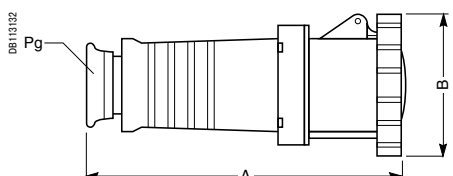

Размер	63 A			125 A		
	2P+⊕	3P+⊕	3P+N+⊕	2P+⊕	3P+⊕	3P+N+⊕
A	265	265	265	325	325	325
B	110	110	110	131	131	131
Pg	36	36	36	48	48	48

Угловые кабельные вилки (90°)

IP44

Размер	16 A			32 A		
	2P+⊕	3P+⊕	3P+N+⊕	2P+⊕	3P+⊕	3P+N+⊕
A	110	115	119	141	141	141
B	91	98	105	113	113	116
Pg	16	16	16	21	21	21

IP67

Размер	16 A			32 A		
	2P+⊕	3P+⊕	3P+N+⊕	2P+⊕	3P+⊕	3P+N+⊕
A	110	115	119	141	141	141
B	91	98	105	113	113	116
Pg	16	16	16	21	21	21

Кабельные розетки

IP44

Размер	16 A			32 A		
	2P+⊕	3P+⊕	3P+N+⊕	2P+⊕	3P+⊕	3P+N+⊕
A	140	150	153	165	165	172
B	78	88	97	98	98	106
C	48	48	58	58	58	58

IP67

Размер	16 A			32 A		
	2P+⊕	3P+⊕	3P+N+⊕	2P+⊕	3P+⊕	3P+N+⊕
A	142	152	155	164	164	173
B	84	87	96	99	99	104
C	48	48	58	58	58	58

Размер	63 A			125 A		
	2P+⊕	3P+⊕	3P+N+⊕	2P+⊕	3P+⊕	3P+N+⊕
A	265	265	265	325	325	325
B	110	110	110	131	131	131
Pg	36	36	36	48	48	48

Фазоинвертор

IP44

Размер	16 A	
	3P+⊕	3P+N+⊕
A	145	163
B	66,5	74,5
∅	10	13

IP67

Размер	16 A	
	3P+⊕	3P+N+⊕
A	139	147,5
B	77	87
Pg	Pg 16	Pg 21

Угловые кабельные вилки (90°) с переключателем фаз

IP44

Размер	16 A	
	3P+⊕	3P+N+⊕
A	115	119
B	91	98
∅	16	16