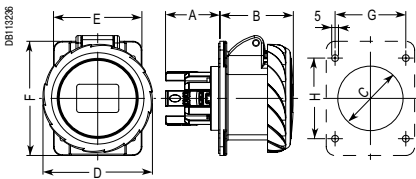

Размер	16 A			32 A		
	2P+ \pm	3P+ \pm	3P+N+ \pm	2P+ \pm	3P+ \pm	3P+N+ \pm
A	100	100	120	120	120	120
B	75	75	90	90	90	90
C	129	131	150	160	160	160
D	100	104	116	119	119	125
E	21	21	24	24	24	24
F	83	83	103	103	103	103
G	62	62,5	77	77	77	77
H	57,5	57,5	72,5	72,5	72,5	72,5

IP67

Размер	16 A			32 A		
	2P+ \pm	3P+ \pm	3P+N+ \pm	2P+ \pm	3P+ \pm	3P+N+ \pm
A	100	100	130	130	130	130
B	126	127	143	148	148	154
C	155	156	178	191	191	194
E	41	41	7	7	7	7
F	18	18	116	116	116	116
G	67	67	92	92	92	92
H	21	21	25	25	25	25
I	80	80	106	106	106	106
L	50	50	65	65	65	65
M	23	23	28,5	28,5	28,5	28,5
Pg	21	21	21	21	21	21
P	2 x 16	2 x 16	2 x 21	2 x 21	2 x 21	2 x 21

Прямые для монтажа на панели

IP44

IP67

Размер	16 A			32 A		
	2P+⚡	3P+⚡	3P+N+⚡	2P+⚡	3P+⚡	3P+N+⚡
A	40	40	40	42	42	42
B	54	54	54	63	63	64
C	44	48	54	58	58	65
D	60	68	76	82	82	89
E	65	65	90	90	90	90
F	85	85	100	100	100	100
G	52	52	77	77	77	77
H	60	60	85	85	85	85