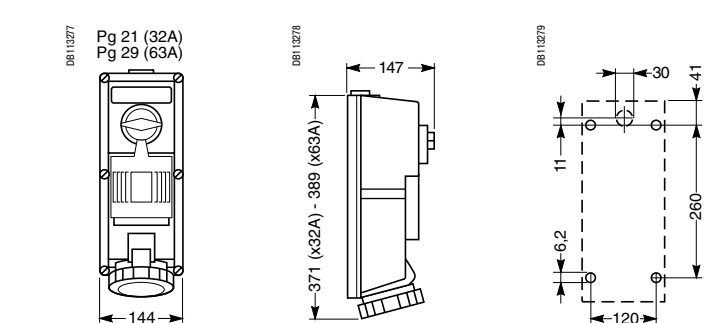

IP65 - 32 A

Розетки с выключателем, блокировкой и держателем предохранителей

IP65 - 63 A

Розетки с безопасным разделительным трансформатором

IP65 - 32 A

Розетки с DIN-рейкой

IP65 - 16 A и 32 A

IP65 - 32 A и 63 A

Модульные панели

Розетки Isoblock с электрической блокировкой и механическим выключателем

IP65 - 63 A и 125 A

Размер	83925 - 83325	83926 - 83326	83927 - 83327
A	111	222	151
B	535	535	535
C	81	192	121
D	514	514	514

Размер	63 A	125 A
A	640	710
B	185	205
C	510	520

Система щитков Каедра

Корпуса щитков для розеток

Корпуса мини-щитков для промышленных разъемов PratiKa с установочными размерами 65 x 85 мм

Корпуса щитков для промышленных разъемов PratiKa с установочными размерами 90 x 100 мм