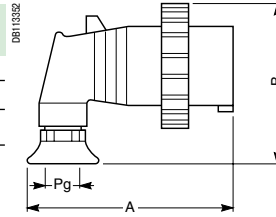

IP67

Размер	16 A			32 A		
	2P+⊕	3P+⊕	3P+N+⊕	2P+⊕	3P+⊕	3P+N+⊕
A	142	152	155	164	164	173
B	84	87	96	99	99	104
C	48	48	58	58	58	58

Размер	63 A			125 A		
	2P+⊕	3P+⊕	3P+N+⊕	2P+⊕	3P+⊕	3P+N+⊕
A	265	265	265	325	325	325
B	110	110	110	131	131	131
Pg	36	36	36	48	48	48

Фазоинвертор

IP44

Размер	16 A	
	3P+⊕	3P+N+⊕
A	145	163
B	66,5	74,5
∅	10	13

IP67

Размер	16 A	
	3P+⊕	3P+N+⊕
A	139	147,5
B	77	87
Pg	Pg 16	Pg 21

Угловые кабельные вилки (90°) с переключателем фаз

IP44

Размер	16 A	
	3P+⊕	3P+N+⊕
A	115	119
B	91	98
∅	16	16

IP67

Размер	16 A	
	3P+⊕	3P+N+⊕
A	115	119
B	98	105
Pg	16	16

Настенные вилки с переключателем фаз

IP44

Размер	16 A	
	3P+⊕	3P+N+⊕
A	100	130
B	109	125
C	140	134
E	41	7
F	18	116
G	67	92
H	21	25
I	80	106
L	50	65
M	23	28,5
Pg	21	21
P	2 x 16	2 x 21

IP67

Размер	16 A	
	3P+⊕	3P+N+⊕
A	100	130
B	116	169
C	140	134
E	41	7
F	18	116
G	67	92
H	21	25
I	80	106
L	50	65
M	23	28,5
Pg	21	21
P	2 x 16	2 x 21

Фазоинвертор для монтажа на панели

IP44

Размер	16 A	
	3P+⊕	3P+N+⊕
A	65	90
B	85	100
C	52	77
D	60	85
E	5,2	5,5
F	53	76
G	20	20
H	41,5	59,5
I	23,5	20,5
L	85	96
M	124	148