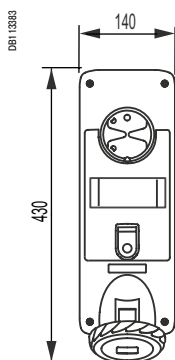

С DIN-рейкой