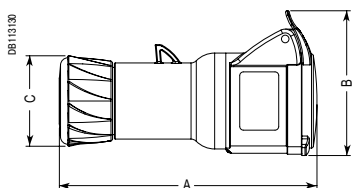

Вилки IP44

Размер	16 A			32 A		
	2P+⊕	3P+⊕	3P+N+⊕	2P+⊕	3P+⊕	3P+N+⊕
A	129	139	142	152	152	160
B	59	65	74	76	76	86
C	48	48	58	58	58	58

IP67

Размер	16 A			32 A		
	2P+⊕	3P+⊕	3P+N+⊕	2P+⊕	3P+⊕	3P+N+⊕
A	129	139	142	152	152	160
B	73	81	89	95	95	102
C	48	48	58	58	58	58

Размер	63 A			125 A		
	2P+⊕	3P+⊕	3P+N+⊕	2P+⊕	3P+⊕	3P+N+⊕
A	265	265	265	325	325	325
B	110	110	110	131	131	131
Pg	36	36	36	48	48	48

Угловые кабельные вилки (90°)

IP44

Размер	16 A			32 A		
	2P+⊕	3P+⊕	3P+N+⊕	2P+⊕	3P+⊕	3P+N+⊕
A	110	115	119	141	141	141
B	91	98	105	113	113	116
Pg	16	16	16	21	21	21

IP67

Размер	16 A			32 A		
	2P+⊕	3P+⊕	3P+N+⊕	2P+⊕	3P+⊕	3P+N+⊕
A	110	115	119	141	141	141
B	91	98	105	113	113	116
Pg	16	16	16	21	21	21

Кабельные розетки

IP44

Размер	16 A			32 A		
	2P+⊕	3P+⊕	3P+N+⊕	2P+⊕	3P+⊕	3P+N+⊕
A	140	150	153	165	165	172
B	78	88	97	98	98	106
C	48	48	58	58	58	58