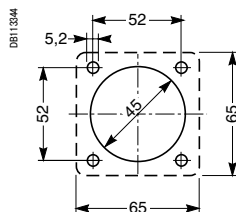

IP67

Прямые 65 x 65 мм для монтажа на панели

IP44

IP67

Розетки бытового назначения 50 x 50 мм

IP54

Розетки бытового назначения 65 x 85 мм

IP54