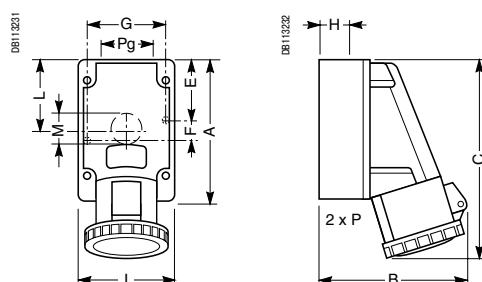

IP67

Размер	16 A			32 A		
	2P+$\pm$	3P+$\pm$	3P+N+$\pm$	2P+$\pm$	3P+$\pm$	3P+N+$\pm$
A	100	100	130	130	130	130
B	126	127	143	148	148	154
C	155	156	178	191	191	194
E	41	41	7	7	7	7
F	18	18	116	116	116	116
G	67	67	92	92	92	92
H	21	21	25	25	25	25
I	80	80	106	106	106	106
L	50	50	65	65	65	65
M	23	23	28,5	28,5	28,5	28,5
Pg	21	21	21	21	21	21
P	2 x 16	2 x 16	2 x 21	2 x 21	2 x 21	2 x 21