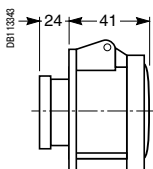

Прямые 65 x 65 мм для монтажа на панели

IP44