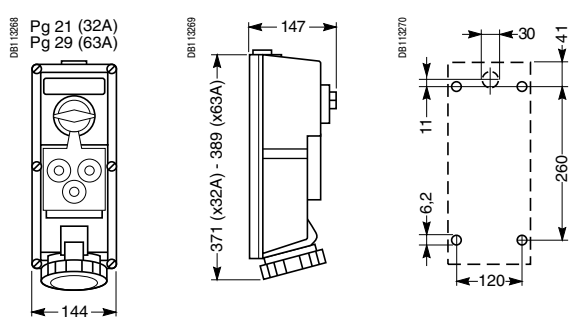

IP65 - 63 A

Розетки с безопасным разделительным трансформатором