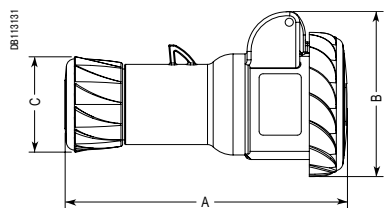

Размер	63 A			125 A		
	2P+⊕	3P+⊕	3P+N+⊕	2P+⊕	3P+⊕	3P+N+⊕
A	265	265	265	325	325	325
B	110	110	110	131	131	131
Pg	36	36	36	48	48	48

Угловые кабельные вилки (90°)

IP44

Размер	16 A			32 A		
	2P+⊕	3P+⊕	3P+N+⊕	2P+⊕	3P+⊕	3P+N+⊕
A	110	115	119	141	141	141
B	91	98	105	113	113	116
Pg	16	16	16	21	21	21

IP67

Размер	16 A			32 A		
	2P+⊕	3P+⊕	3P+N+⊕	2P+⊕	3P+⊕	3P+N+⊕
A	110	115	119	141	141	141
B	91	98	105	113	113	116
Pg	16	16	16	21	21	21

Кабельные розетки

IP44

Размер	16 A			32 A		
	2P+⊕	3P+⊕	3P+N+⊕	2P+⊕	3P+⊕	3P+N+⊕
A	140	150	153	165	165	172
B	78	88	97	98	98	106
C	48	48	58	58	58	58

IP67

Размер	16 A			32 A		
	2P+⊕	3P+⊕	3P+N+⊕	2P+⊕	3P+⊕	3P+N+⊕
A	142	152	155	164	164	173
B	84	87	96	99	99	104
C	48	48	58	58	58	58

Размер	63 A			125 A		
	2P+⊕	3P+⊕	3P+N+⊕	2P+⊕	3P+⊕	3P+N+⊕
A	265	265	265	325	325	325
B	110	110	110	131	131	131
Pg	36	36	36	48	48	48

Фазоинвертор

IP44

Размер	16 A	
	3P+⊕	3P+N+⊕
A	145	163
B	66,5	74,5
∅	10	13

IP67

Размер	16 A	
	3P+⊕	3P+N+⊕
A	139	147,5
B	77	87
Pg	Pg 16	Pg 21

Угловые кабельные вилки (90°) с переключателем фаз

IP44

Размер	16 A	
	3P+⊕	3P+N+⊕
A	115	119
B	91	98
∅	16	16