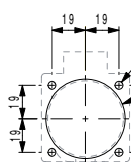

IP67

Прямые 65 x 65 мм для монтажа на панели

IP44

IP67

Розетки бытового назначения 50 x 50 мм

IP54

Розетки бытового назначения 65 x 85 мм

IP54