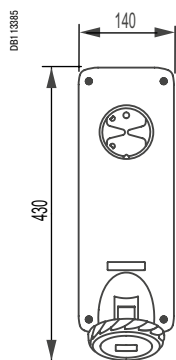

Розетки PratiKa с выключателем и блокировкой

Серия Unika

Розетки Unika с выключателем и блокировкой

Для монтажа на поверхности, со степенью защиты IP65

Без защиты