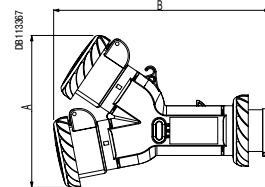

IP67

Прямые 65 x 65 мм для монтажа на панели

IP44

IP67

Розетки бытового назначения 50 x 50 мм

IP54

Розетки бытового назначения 65 x 85 мм

IP54