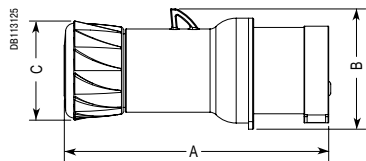

Размеры	76
Промышленные разъемы PratiKa	76
Разъёмы на низкое напряжение	76
Кабельные вилки и розетки	76
Фазоинвертор и переходники	77
Настенные вилки	78
Панельные вилки и настенные розетки	79
Настенные розетки	80
Панельные розетки	81
Разъёмы на сверхнизкое напряжение	83
Розетки PratiKa с выключателем и блокировкой	84
Серия Unika	84
Серия Isoblock	86
Система щитков Kaedra	87
Корпуса щитков для розеток	87
Корпуса щитков для модульных устройств	88
Корпуса с интерфейсным модулем / Корпуса универсальных щитков	89

Вилки IP44

Размер	16 A			32 A		
	2P+⊕	3P+⊕	3P+N+⊕	2P+⊕	3P+⊕	3P+N+⊕
A	129	139	142	152	152	160
B	59	65	74	76	76	86
C	48	48	58	58	58	58

IP67

Размер	16 A			32 A		
	2P+⊕	3P+⊕	3P+N+⊕	2P+⊕	3P+⊕	3P+N+⊕
A	129	139	142	152	152	160
B	73	81	89	95	95	102
C	48	48	58	58	58	58

Размер	63 A			125 A		
	2P+⊕	3P+⊕	3P+N+⊕	2P+⊕	3P+⊕	3P+N+⊕
A	265	265	265	325	325	325
B	110	110	110	131	131	131
Pg	36	36	36	48	48	48

Угловые кабельные вилки (90°)

IP44

Размер	16 A			32 A		
	2P+⊕	3P+⊕	3P+N+⊕	2P+⊕	3P+⊕	3P+N+⊕
A	110	115	119	141	141	141
B	91	98	105	113	113	116
Pg	16	16	16	21	21	21