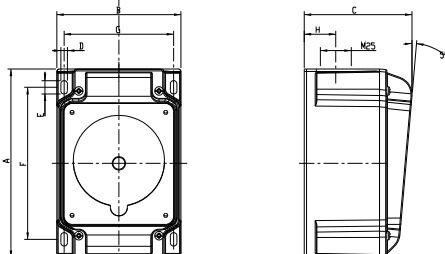

Размер	16 A			32 A		
	2P+⚡	3P+⚡	3P+N+⚡	2P+⚡	3P+⚡	3P+N+⚡
A	40	40	40	42	42	42
B	54	54	54	63	63	64
C	44	48	54	58	58	65
D	73	81	89	95	95	102
E	65	65	90	90	90	90
F	85	85	100	100	100	100
G	52	52	77	77	77	77
H	60	60	85	85	85	85

Угловые для монтажа на панели

IP44

IP67

Размер	16 A			32 A		
	2P+⚡	3P+⚡	3P+N+⚡	2P+⚡	3P+⚡	3P+N+⚡
A	57	57	56	64	64	64
B	46	48	50	53	53	55
C	54	58	70	70	70	75
D	60	68	76	82	82	89
E	65	65	90	90	90	90
F	85	85	100	100	100	100
G	52	52	77	77	77	77
H	60	60	85	85	85	85
I	2	2	7	3	3	2,5
L	59	65,5	75	76	76	83

Размер	16 A			32 A		
	2P+⚡	3P+⚡	3P+N+⚡	2P+⚡	3P+⚡	3P+N+⚡
A	57	57	56	64	64	64
B	46	48	50	54	54	57
C	54	58	70	70	70	75
D	73	81	89	95	95	102
E	65	65	90	90	90	90
F	85	85	100	100	100	100
G	52	52	77	77	77	77
H	60	60	85	85	85	85
I	2	2	7	3	3	2,5
L	59	65,5	75	76	76	83

Корпус для монтажа на поверхности

Под фланец 65 x 85 мм

Под фланец 90 x 100 мм

Размер	Для монтажа розеток с фланцем	
	65 x 85	90 x 100
A	120	155
B	96	102
C	76	89
D	5,5	5,5
E	11	11
F	-	125
G	85	90
H	26	26