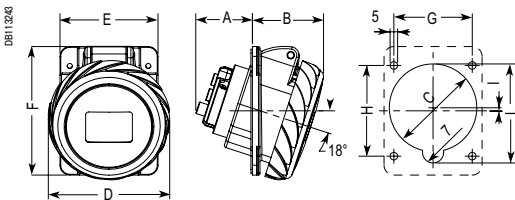

Прямые для монтажа на панели

IP44

IP67

L = 108 мм для розеток на 63 А и L = 129 мм для розеток на 125 А

Размер	16 А			32 А		
	2P+±	3P+±	3P+N+±	2P+±	3P+±	3P+N+±
A	22	22	22	28	28	28
B	54	54	54	63	63	64
C	44	48	54	58	58	65
D	60	68	76	82	82	89
E	65	65	90	90	90	90
F	85	85	100	100	100	100
G	52	52	77	77	77	77
H	60	60	85	85	85	85

Размер	16 А			32 А		
	2P+±	3P+±	3P+N+±	2P+±	3P+±	3P+N+±
A	22	22	22	28	28	28
B	54	54	54	63	63	64
C	44	48	54	58	58	65
D	73	81	89	95	95	102
E	65	65	90	90	90	90
F	85	85	100	100	100	100
G	52	52	77	77	77	77
H	60	60	85	85	85	85

Размер	63 А			125 А		
	2P+±	3P+±	3P+N+±	2P+±	3P+±	3P+N+±
A	52	52	52	76	76	76
B	61	61	61	85	85	85
C	78	78	78	90	90	90
E	100	100	100	110	110	110
F	107	107	107	114	114	114
G	77	77	77	90	90	90
H	85	85	85	90	90	90
I	85	85	85	96	96	96

Угловые для монтажа на панели

IP44

IP67

M = 108 мм для розеток на 63 А и M = 129 мм для розеток на 125 А

Размер	16 А			32 А		
	2P+±	3P+±	3P+N+±	2P+±	3P+±	3P+N+±
A	38	38	37	48	48	48
B	46	48	50	53	53	55
C	54	58	70	70	70	75
D	60	68	76	82	82	89
E	65	65	90	90	90	90
F	85	85	100	100	100	100
G	52	52	77	77	77	77
H	60	60	85	85	85	85
I	2	2	7	3	3	2,5
L	59	65,5	75	76	76	83