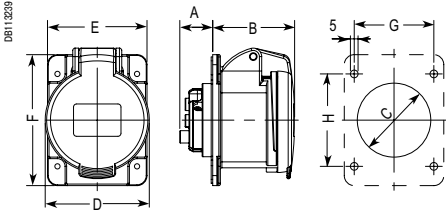

Размер	16 A			32 A		
	2P+⚡	3P+⚡	3P+N+⚡	2P+⚡	3P+⚡	3P+N+⚡
A	57	57	56	64	64	64
B	46	48	50	54	54	57
C	54	58	70	70	70	75
D	73	81	89	95	95	102
E	65	65	90	90	90	90
F	85	85	100	100	100	100
G	52	52	77	77	77	77
H	60	60	85	85	85	85
I	2	2	7	3	3	2,5
L	59	65,5	75	76	76	83

Корпус для монтажа на поверхности

Под фланец 65 x 85 мм

Под фланец 90 x 100 мм

Размер	Для монтажа розеток с фланцем	
	65 x 85	90 x 100
A	120	155
B	96	102
C	76	89
D	5,5	5,5
E	11	11
F	-	125
G	85	90
H	26	26

Прямые для монтажа на панели

IP44

IP67

L = 108 мм для розеток на 63 А и L = 129 мм для розеток на 125 А

Размер	16 А			32 А		
	2P+±	3P+±	3P+N+±	2P+±	3P+±	3P+N+±
A	22	22	22	28	28	28
B	54	54	54	63	63	64
C	44	48	54	58	58	65
D	60	68	76	82	82	89
E	65	65	90	90	90	90
F	85	85	100	100	100	100
G	52	52	77	77	77	77
H	60	60	85	85	85	85

Размер	16 А			32 А		
	2P+±	3P+±	3P+N+±	2P+±	3P+±	3P+N+±
A	22	22	22	28	28	28
B	54	54	54	63	63	64
C	44	48	54	58	58	65
D	73	81	89	95	95	102
E	65	65	90	90	90	90
F	85	85	100	100	100	100
G	52	52	77	77	77	77
H	60	60	85	85	85	85