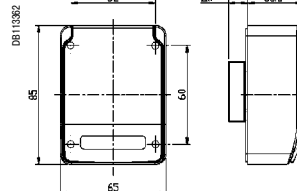

IP67

Размер	16 A	
	3P+⊕	3P+N+⊕
A	100	130
B	116	169
C	140	134
E	41	7
F	18	116
G	67	92
H	21	25
I	80	106
L	50	65
M	23	28,5
Pg	21	21
P	2 x 16	2 x 21

Фазоинвертор для монтажа на панели

IP44

Размер	16 A	
	3P+⊕	3P+N+⊕
A	65	90
B	85	100
C	52	77
D	60	85
E	5,2	5,5
F	53	76
G	20	20
H	41,5	59,5
I	23,5	20,5
L	85	96
M	124	148

IP67

Размер	16 A	
	3P+⊕	3P+N+⊕
A	65	90
B	85	100
C	52	77
D	60	85
E	5,2	5,5
F	53	76
G	20	20
H	41,5	59,5
I	23,5	20,5
L	92	107
M	124	148

Переходники

Панельные розетки бытового назначения

Настенные вилки

IP44

Размер	16 A			32 A		
	2P+⊕	3P+⊕	3P+N+⊕	2P+⊕	3P+⊕	3P+N+⊕
A	100	100	130	130	130	130
B	106	109	125	130	130	132
C	139	140	134	136	136	140
E	41	41	7	7	7	7
F	18	18	116	116	116	116
G	67	67	92	92	92	92
H	21	21	25	25	25	25
I	80	80	106	106	106	106
L	50	50	65	65	65	65
M	23	23	28,5	28,5	28,5	28,5
Pg	21	21	21	21	21	21
P	2 x 16	2 x 16	2 x 21	2 x 21	2 x 21	2 x 21

Размер	16 A			32 A		
	2P+⊕	3P+⊕	3P+N+⊕	2P+⊕	3P+⊕	3P+N+⊕
A	100	100	120	120	120	120
B	75	75	90	90	90	90
C	122	123	142	151	151	152
D	76	76	86	89	89	95
E	21	21	24	24	24	24
F	83	83	103	103	103	103
G	62	62	77	77	77	77
H	57,5	57,5	72,5	72,5	72,5	72,5

IP67

Размер	16 A			32 A		
	2P+⊕	3P+⊕	3P+N+⊕	2P+⊕	3P+⊕	3P+N+⊕
A	100	100	130	130	130	130
B	111	116	169	178	178	179
C	139	140	134	136	136	140
E	41	41	7	7	7	7
F	18	18	116	116	116	116
G	67	67	92	92	92	92
H	21	21	25	25	25	25
I	80	80	106	106	106	106
L	50	50	65	65	65	65
M	23	23	28,5	28,5	28,5	28,5
Pg	21	21	21	21	21	21
P	2 x 16	2 x 16	2 x 16	2 x 16	2 x 16	2 x 16