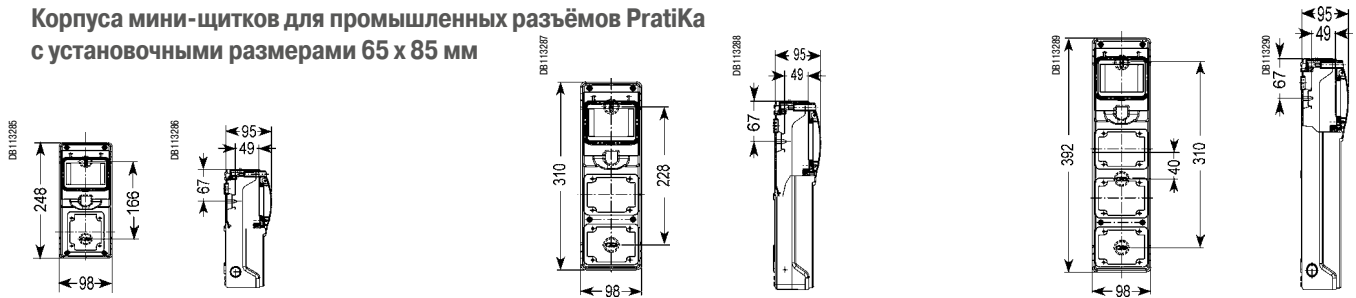

Модульные панели

Розетки Isoblock с электрической блокировкой и механическим выключателем

IP65 - 63 A и 125 A

Размер	83925 - 83325	83926 - 83326	83927 - 83327
A	111	222	151
B	535	535	535
C	81	192	121
D	514	514	514

Размер	63 A	125 A
A	640	710
B	185	205
C	510	520

Система щитков Каедра

Корпуса щитков для розеток

Корпуса мини-щитков для промышленных разъемов PratiKa с установочными размерами 65 x 85 мм

Корпуса щитков для промышленных разъемов PratiKa с установочными размерами 90 x 100 мм