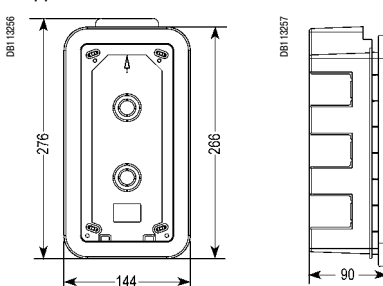

Для монтажа на панели