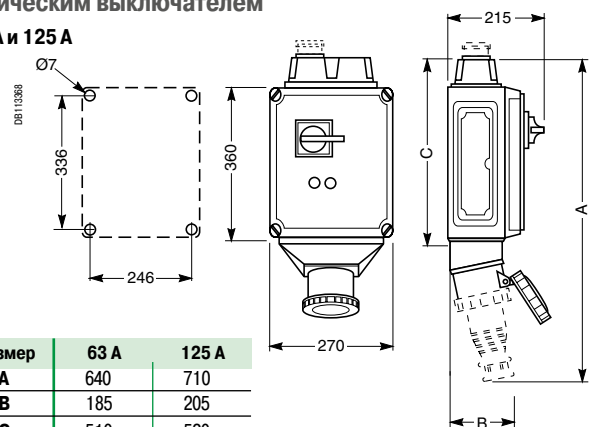

IP65 - 32 A

Розетки с выключателем, блокировкой и держателем предохранителей

IP65 - 63 A

Розетки с безопасным разделительным трансформатором

IP65 - 32 A

Розетки с DIN-рейкой

IP65 - 16 A и 32 A

IP65 - 32 A и 63 A

Модульные панели

Розетки Isoblock с электрической блокировкой и механическим выключателем

IP65 - 63 A и 125 A

Размер	83925 - 83325	83926 - 83326	83927 - 83327
A	111	222	151
B	535	535	535
C	81	192	121
D	514	514	514

Размер	63 A	125 A
A	640	710
B	185	205
C	510	520

Система щитков Каедра

Корпуса щитков для розеток

Корпуса мини-щитков для промышленных разъемов PratiKa с установочными размерами 65 x 85 мм

Корпуса щитков для промышленных разъемов PratiKa с установочными размерами 90 x 100 мм